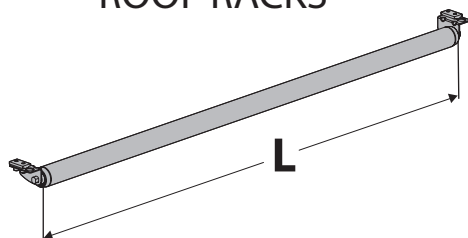

I RULLO POSTERIORE
PER CESTE
KARGO RACK SYSTEM

GB ROLLER KIT FOR
KARGO RACK SYSTEM
ROOF RACKS

Art.	L
N10231	115cm
N10232	135cm
N10233	150cm
N10234	180cm

SET x1

- I** ISTRUZIONI DI MONTAGGIO
- GB** FITTING INSTRUCTIONS
- D** MONTAGEANLEITUNG
- F** INSTRUCTIONS DE MONTAGE
- E** ISTRUCCIONES DE MONTAJE
- P** INSTRUÇÕES DE MONTAGEM
- NL** MONTAGE-INSTRUCTIES
- S** MONTERINGSANVISNING
- FIN** ASENNUSOHJE
- EST** PAIGALDUSJUHEND
- LAT** STIPRINĀŠANAS INSTRUKCIJA
- LT** PRITVIRTINIMO INSTRUKCIJOS
- PL** INSTRUKCJA MONTAŻU
- RUS** Инструкции по установке
- CZ** NÁVOD NA MONTÁŽ
- SK** NÁVOD NA MONTÁŽ
- SLO** NAVODILA ZA PRITRJEVANJE
- HR** UPUTA ZA SASTAVLJANJE
- H** A FELSZERELÉS MÓDJA
- GR** Οδηγίες συναρμολόγησης
- TR** MONTAJ TALIMATLARL
- BG** ИНСТРУКЦИИ ЗА МОНТАЖ
- SRB** UPUTSTVA ZA MONTAŽU

NORDRIVE
KARGO SERIES

- I** ADATTO PER CESTE
PORTATUTTO
- GB** SUITABLE FOR VAN
ROOF RACKS
- F** INDIQUÉ POUR
GALERIE
- D** GEEIGNET FÜR
DACHKÖRBBEN
- E** ADECUADA PARA
BACAS

NORDRIVE[®]
TRANSPORT SOLUTIONS