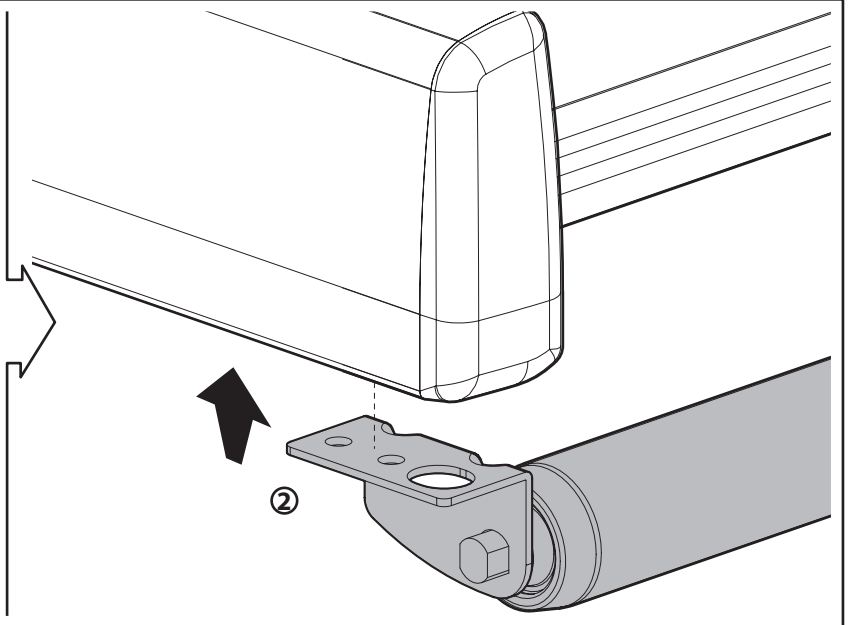

6

7

61FN0612

61ED0611

60CE6012

8