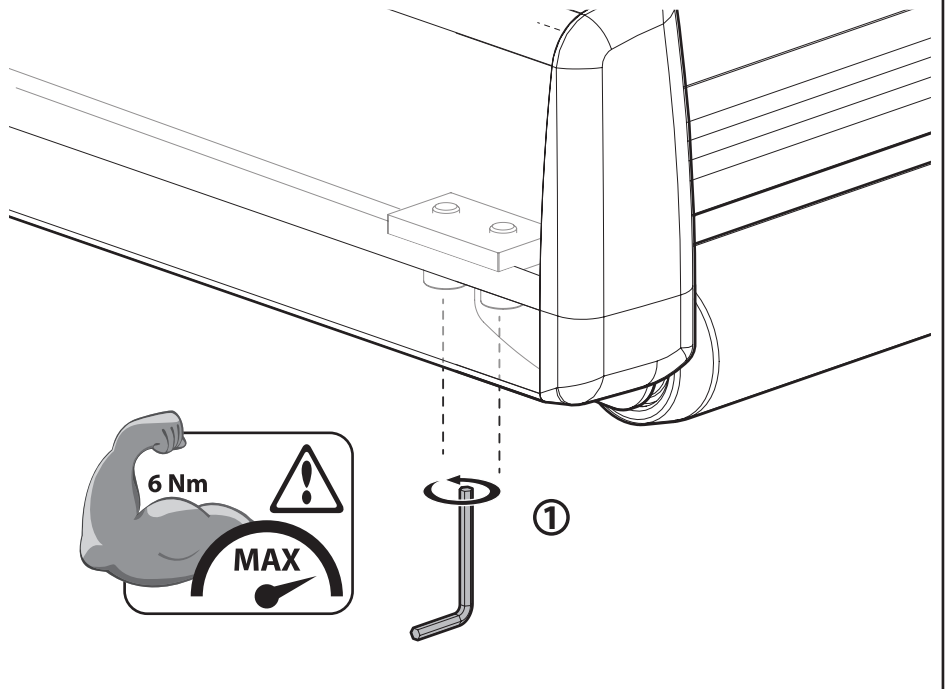

6

7

61FN0612

61ED0611

60CE6012

8