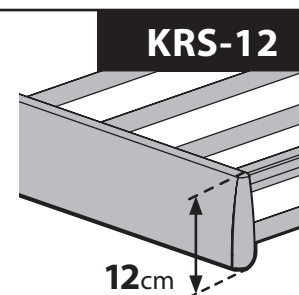

I RULLO POSTERIORE
PER CESTE
KARGO RACK SYSTEM

GB ROLLER KIT FOR
KARGO RACK SYSTEM
ROOF RACKS

Art.	L
N10231	115cm
N10232	135cm
N10233	150cm
N10234	180cm

SET x1

- I** ISTRUZIONI DI MONTAGGIO
- GB** FITTING INSTRUCTIONS
- D** MONTAGEANLEITUNG
- F** INSTRUCTIONS DE MONTAGE
- E** ISTRUCCIONES DE MONTAJE
- P** INSTRUÇÕES DE MONTAGEM
- NL** MONTAGE-INSTRUCTIES
- S** MONTERINGSANVISNING
- FIN** ASENNUSOHJE
- EST** PAIGALDUSJUHEND
- LAT** STIPRINĀŠANAS INSTRUKCIJA
- LT** PRITVIRTINIMO INSTRUKCIJOS
- PL** INSTRUKCJA MONTAŻU
- RUS** Инструкции по установке
- CZ** NÁVOD NA MONTÁŽ
- SK** NÁVOD NA MONTÁŽ
- SLO** NAVODILA ZA PRITRJEVANJE
- HR** UPUTA ZA SASTAVLJANJE
- H** A FELSZERELÉS MÓDJA
- GR** Οδηγίες συναρμολόγησης
- TR** MONTAJ TALIMATLARL
- BG** ИНСТРУКЦИИ ЗА МОНТАЖ
- SRB** UPUTSTVA ZA MONTAŽU

NORDRIVE
KARGO SERIES

- I** ADATTO PER CESTE
PORTATUTTO
- GB** SUITABLE FOR VAN
ROOF RACKS
- F** INDIQUÉ POUR
GALERIE
- D** GEEIGNET FÜR
DACHKÖRBBEN
- E** ADECUADA PARA
BACAS

NORDRIVE[®]
TRANSPORT SOLUTIONS