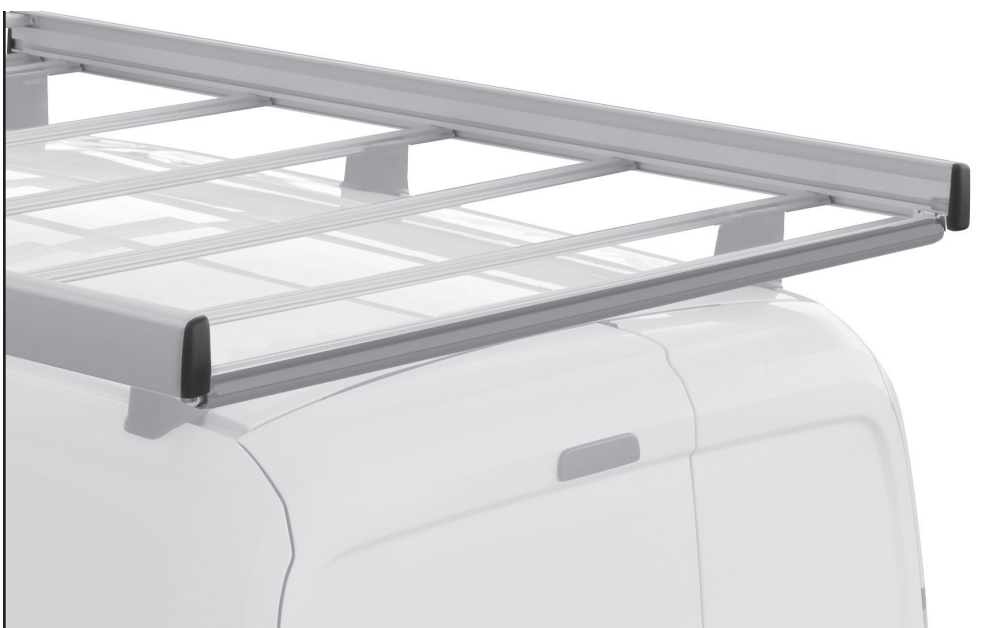

I RULLO POSTERIORE
PER CESTE
KARGO RACK SYSTEM

GB ROLLER KIT FOR
KARGO RACK SYSTEM
ROOF RACKS

Art.	L
N10231	115cm
N10232	135cm
N10233	150cm
N10234	180cm

SET x1

- I** ISTRUZIONI DI MONTAGGIO
- GB** FITTING INSTRUCTIONS
- D** MONTAGEANLEITUNG
- F** INSTRUCTIONS DE MONTAGE
- E** ISTRUCCIONES DE MONTAJE
- P** INSTRUÇÕES DE MONTAGEM
- NL** MONTAGE-INSTRUCTIES
- S** MONTERINGSANVISNING
- FIN** ASENNUSOHJE
- EST** PAIGALDUSJUHEND
- LAT** STIPRINĀŠANAS INSTRUKCIJA
- LT** PRITVIRTINIMO INSTRUKCIJOS
- PL** INSTRUKCJA MONTAŻU
- RUS** Инструкции по установке
- CZ** NÁVOD NA MONTÁŽ
- SK** NÁVOD NA MONTÁŽ
- SLO** NAVODILA ZA PRITRJEVANJE
- HR** UPUTA ZA SASTAVLJANJE
- H** A FELSZERELÉS MÓDJA
- GR** Οδηγίες συναρμολόγησης
- TR** MONTAJ TALIMATLARL
- BG** ИНСТРУКЦИИ ЗА МОНТАЖ
- SRB** UPUTSTVA ZA MONTAŽU

NORDRIVE
KARGO SERIES

- I** ADATTO PER CESTE
PORTATUTTO
- GB** SUITABLE FOR VAN
ROOF RACKS
- F** INDIQUÉ POUR
GALERIE
- D** GEEIGNET FÜR
DACHKÖRBBEN
- E** ADECUADA PARA
BACAS

NORDRIVE[®]
TRANSPORT SOLUTIONS