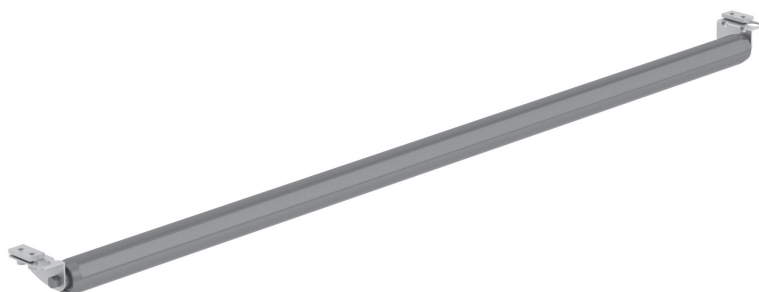

I RULLO POSTERIORE
PER CESTE
KARGO RACK SYSTEM

GB ROLLER KIT FOR
KARGO RACK SYSTEM
ROOF RACKS

Art.	L
N10231	115cm
N10232	135cm
N10233	150cm
N10234	180cm

SET x1

- I** ISTRUZIONI DI MONTAGGIO
- GB** FITTING INSTRUCTIONS
- D** MONTAGEANLEITUNG
- F** INSTRUCTIONS DE MONTAGE
- E** ISTRUCCIONES DE MONTAJE
- P** INSTRUÇÕES DE MONTAGEM
- NL** MONTAGE-INSTRUCTIES
- S** MONTERINGSANVISNING
- FIN** ASENNUSOHJE
- EST** PAIGALDUSJUHEND
- LAT** STIPRINĀŠANAS INSTRUKCIJA
- LT** PRITVIRTINIMO INSTRUKCIJOS
- PL** INSTRUKCJA MONTAŻU
- RUS** Инструкции по установке
- CZ** NÁVOD NA MONTÁŽ
- SK** NÁVOD NA MONTÁŽ
- SLO** NAVODILA ZA PRITRJEVANJE
- HR** UPUTA ZA SASTAVLJANJE
- H** A FELSZERELÉS MÓDJA
- GR** Οδηγίες συναρμολόγησης
- TR** MONTAJ TALIMATLARL
- BG** ИНСТРУКЦИИ ЗА МОНТАЖ
- SRB** UPUTSTVA ZA MONTAŽU

NORDRIVE
KARGO SERIES

- I** ADATTO PER CESTE
PORTATUTTO
- GB** SUITABLE FOR VAN
ROOF RACKS
- F** INDIQUÉ POUR
GALERIE
- D** GEEIGNET FÜR
DACHKÖRBBEN
- E** ADECUADA PARA
BACAS

NORDRIVE[®]
TRANSPORT SOLUTIONS