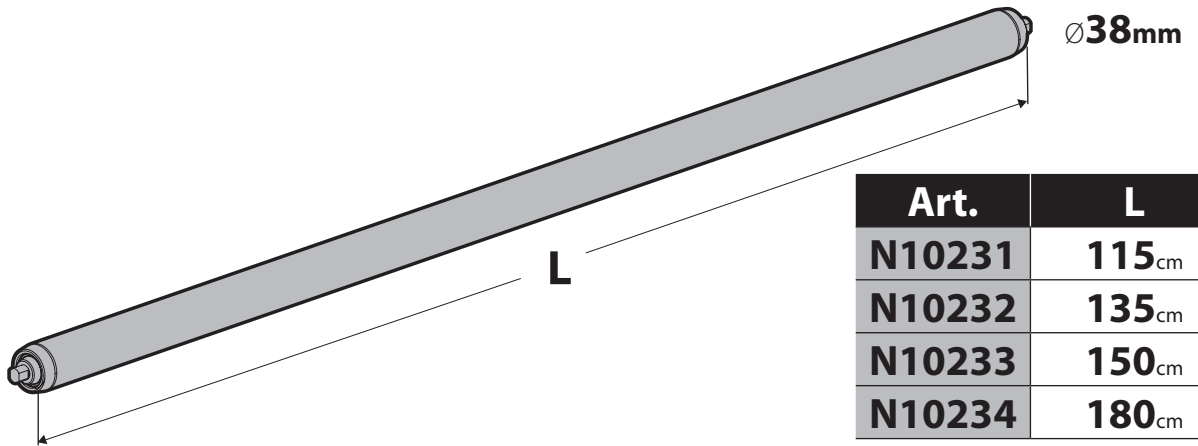

I RULLO POSTERIORE
PER CESTE
KARGO RACK SYSTEM

GB ROLLER KIT FOR
KARGO RACK SYSTEM
ROOF RACKS

Art.	L
N10231	115cm
N10232	135cm
N10233	150cm
N10234	180cm

SET x1

- I** ISTRUZIONI DI MONTAGGIO
- GB** FITTING INSTRUCTIONS
- D** MONTAGEANLEITUNG
- F** INSTRUCTIONS DE MONTAGE
- E** ISTRUCCIONES DE MONTAJE
- P** INSTRUÇÕES DE MONTAGEM
- NL** MONTAGE-INSTRUCTIES
- S** MONTERINGSANVISNING
- FIN** ASENNUSOHJE
- EST** PAIGALDUSJUHEND
- LAT** STIPRINĀŠANAS INSTRUKCIJA
- LT** PRITVIRTINIMO INSTRUKCIJOS
- PL** INSTRUKCJA MONTAŻU
- RUS** Инструкции по установке
- CZ** NÁVOD NA MONTÁŽ
- SK** NÁVOD NA MONTÁŽ
- SLO** NAVODILA ZA PRITRJEVANJE
- HR** UPUTA ZA SASTAVLJANJE
- H** A FELSZERELÉS MÓDJA
- GR** Οδηγίες συναρμολόγησης
- TR** MONTAJ TALIMATLARL
- BG** ИНСТРУКЦИИ ЗА МОНТАЖ
- SRB** UPUTSTVA ZA MONTAŽU

NORDRIVE
KARGO SERIES

- I** ADATTO PER CESTE
PORTATUTTO
- GB** SUITABLE FOR VAN
ROOF RACKS
- F** INDIQUÉ POUR
GALERIE
- D** GEEIGNET FÜR
DACHKÖRBBEN
- E** ADECUADA PARA
BACAS

NORDRIVE[®]
TRANSPORT SOLUTIONS

NORDRIVE®
TRANSPORT SOLUTIONS

x 1

Art.	L
N10231	115 _{cm}
N10232	135 _{cm}
N10233	150 _{cm}
N10234	180 _{cm}

x 1

11FE0038

x 1

11FE0039

x 4