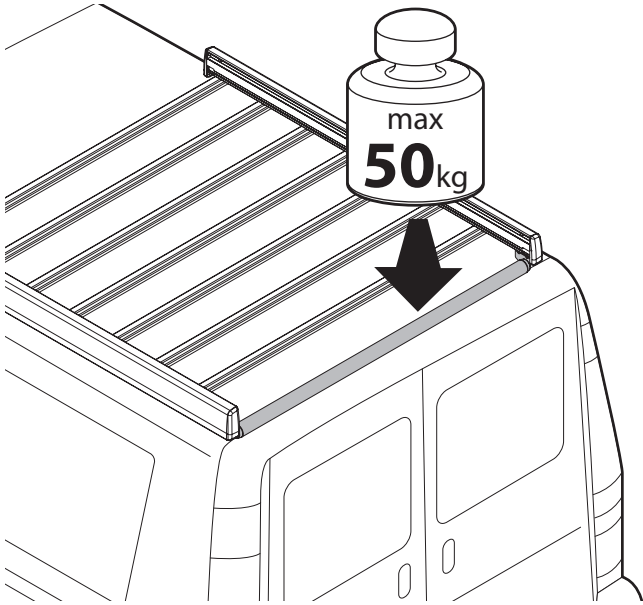

ATTENZIONE

WARNING