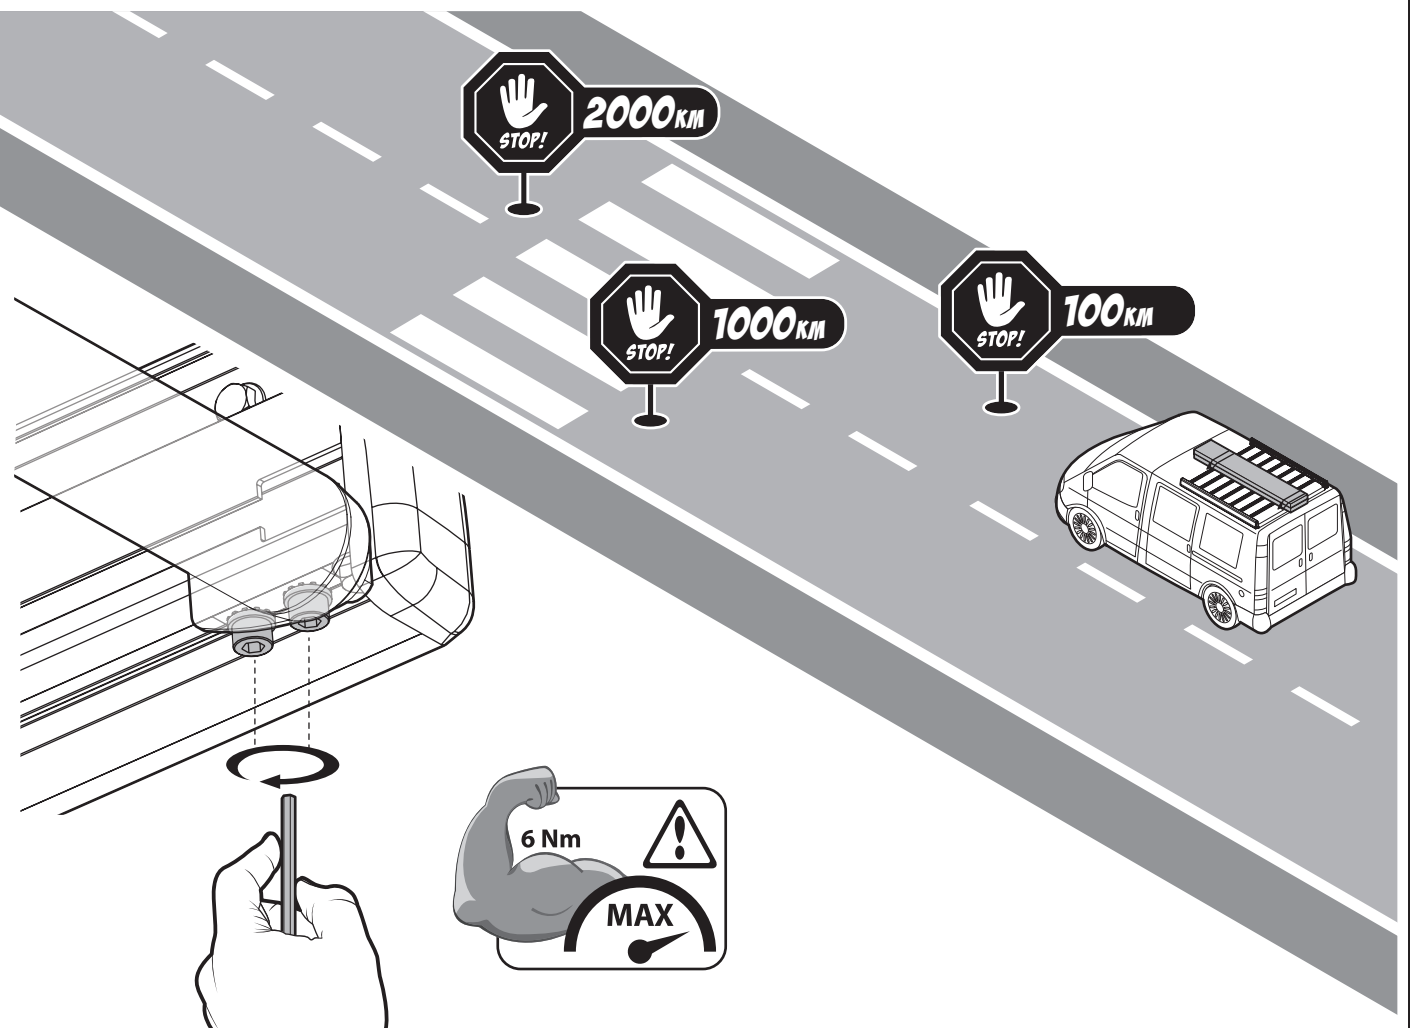

ATTENZIONE

WARNING