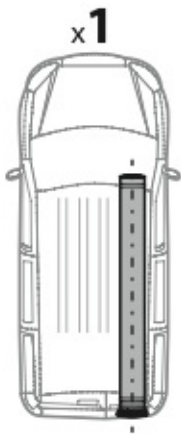

3

A

MONTAGGIO SULLE BARRE
IN ACCIAIO SERIE **KARGO**
FITTING ON "KARGO" STEEL BARS
BEFESTIGUNG AUF "KARGO" TRÄGER

1A**2A**

OPTIONAL

x1

Art. N99975

ATTENZIONE

WARNING

3A

B

MONTAGGIO SULLE BARRE
IN ALLUMINIO SERIE **KARGO-PLUS**
FITTING ON "KARGO-PLUS"
ALUMINIUM BARS
BEFESTIGUNG AUF "KARGO-PLUS"
TRÄGER

1_B**2_B**

3_B

ATTENZIONE
WARNING

x1