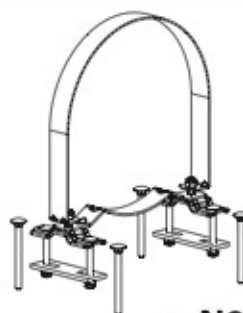

3

A

MONTAGGIO SULLE BARRE
IN ACCIAIO SERIE **KARGO**
FITTING ON "KARGO" STEEL BARS
BEFESTIGUNG AUF "KARGO" TRÄGER

1A**2A**

OPTIONAL

x1

Art. N99975

ATTENZIONE

WARNING

3A

B

MONTAGGIO SULLE BARRE
IN ALLUMINIO SERIE **KARGO-PLUS**
FITTING ON "KARGO-PLUS"
ALUMINIUM BARS
BEFESTIGUNG AUF "KARGO-PLUS"
TRÄGER

1_B**2_B**

3_B

ATTENZIONE
WARNING

x1