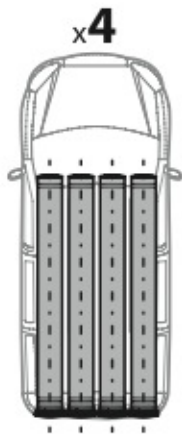

3

A

MONTAGGIO SULLE BARRE
IN ACCIAIO SERIE **KARGO**
FITTING ON "KARGO" STEEL BARS
BEFESTIGUNG AUF "KARGO" TRÄGER

1A**2A**

OPTIONAL

x1

Art. N99975

ATTENZIONE

WARNING

3A

B

MONTAGGIO SULLE BARRE
IN ALLUMINIO SERIE **KARGO-PLUS**
FITTING ON "KARGO-PLUS"
ALUMINIUM BARS
BEFESTIGUNG AUF "KARGO-PLUS"
TRÄGER

1_B**2_B**

3_B

ATTENZIONE
WARNING

x1