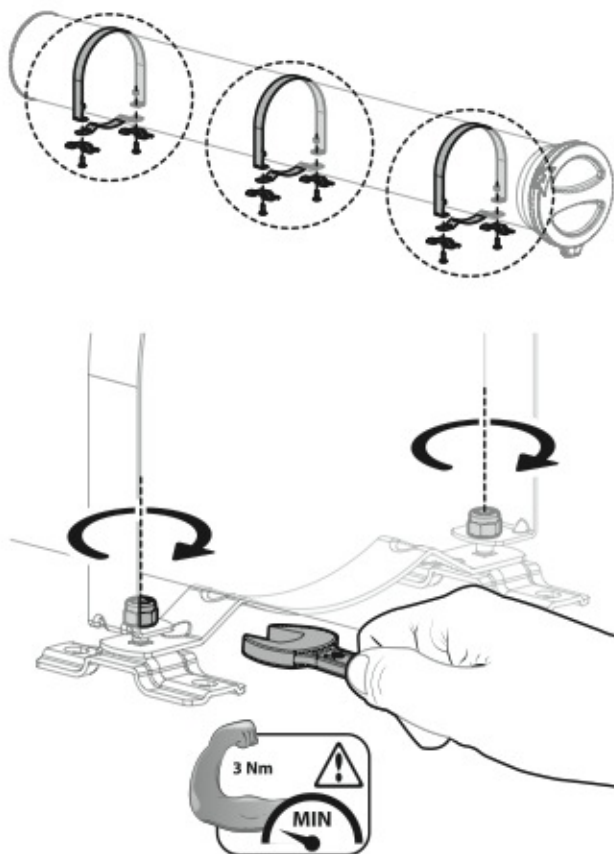

3

A

MONTAGGIO SULLE BARRE
IN ACCIAIO SERIE **KARGO**
FITTING ON "KARGO" STEEL BARS
BEFESTIGUNG AUF "KARGO" TRÄGER

1A**2A**

OPTIONAL

x1

Art. N99975

ATTENZIONE