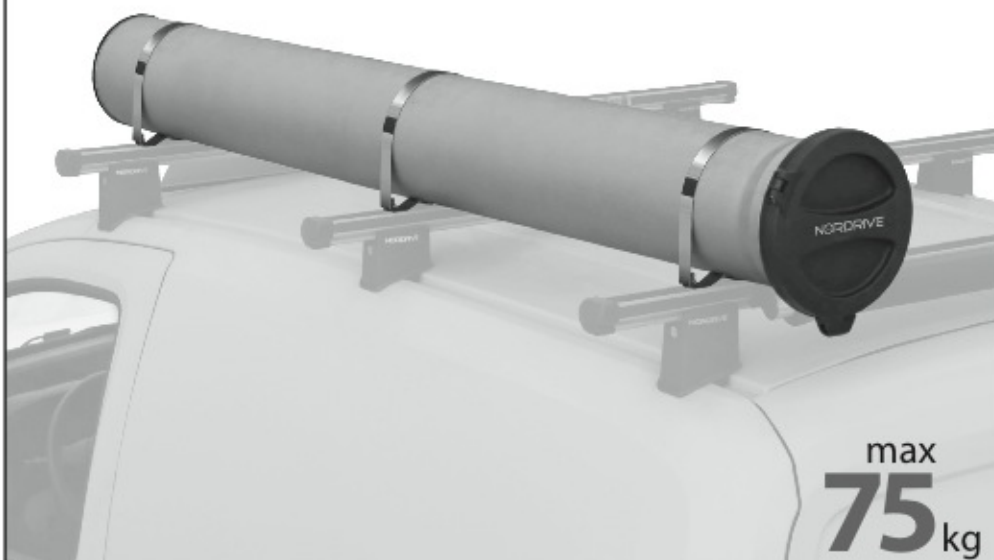

KARGO-TUBE

SET x1

Art.

L

T200 N11050 205cm

T300 N11051 305cm

T400 N11052 405cm

- (I) ISTRUZIONI DI MONTAGGIO
- (GB) FITTING INSTRUCTIONS
- (D) MONTAGEANLEITUNG
- (F) INSTRUCTIONS DE MONTAGE
- (E) INSTRUCCIONES DE MONTAJE
- (P) INSTRUÇÕES DE MONTAGEM
- (NL) MONTAGE-INSTRUCTIES
- (S) MONTERINGSANVISNING
- (FIN) ASENNUSOHJE
- (EST) PAIGALDUSJUHEND
- (LAT) STIPRINĀŠANAS INSTRUKCIJA
- (LT) PRITVIRTINIMO INSTRUKCIJOS
- (PL) INSTRUKCJA MONTAŻU
- (RUS) Инструкции по установке
- (CZ) NÁVOD NA MONTÁŽ
- (SK) NÁVOD NA MONTÁŽ
- (SLO) NAVODILA ZA PRITRJEVANJE
- (HR) UPUTA ZA SASTAVLJANJE
- (H) A FELSZERELÉS MÓDJA
- (GR) Οδηγίες συναρμολόγησης
- (TR) MONTAJ TALIMATLARL
- (BG) ИНСТРУКЦИИ ЗА МОНТАЖ
- (SRB) UPUTSTVA ZA MONTAŽU

- (I) ADATTO PER
- (GB) SUITABLE FOR
- (F) INDIQUÉ POUR
- (D) GEEIGNET FÜR
- (E) ADECUADA PARA

NORDRIVE
KARGO SERIES

KARGO

ACCIAIO
STEEL

- (I) BARRE KARGO
- (GB) KARGO BARS
- (F) BARRES KARGO
- (D) DACH-LASTENTRÄGER KARGO
- (E) BARRES KARGO