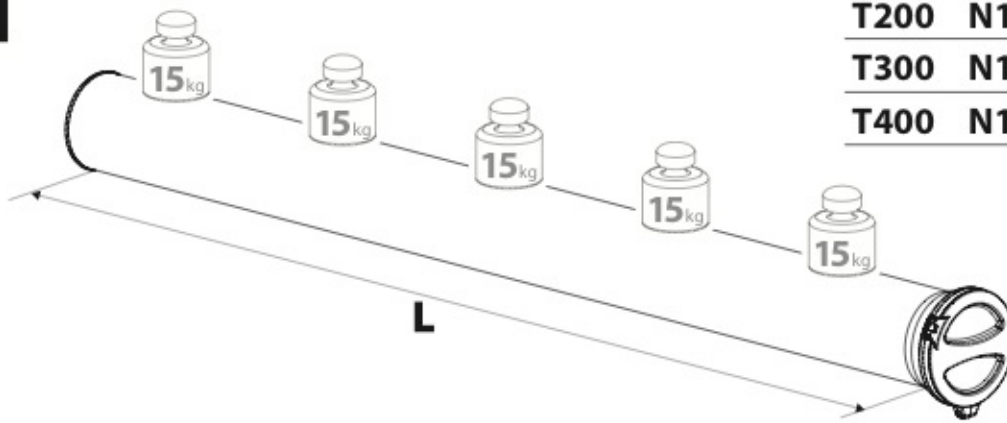

KARGO-TUBE

SET x1

Art.

L

T200 N11050 205cm

T300 N11051 305cm

T400 N11052 405cm

- (I) ISTRUZIONI DI MONTAGGIO
- (GB) FITTING INSTRUCTIONS
- (D) MONTAGEANLEITUNG
- (F) INSTRUCTIONS DE MONTAGE
- (E) INSTRUCCIONES DE MONTAJE
- (P) INSTRUÇÕES DE MONTAGEM
- (NL) MONTAGE-INSTRUCTIES
- (S) MONTERINGSANVISNING
- (FIN) ASENNUSOHJE
- (EST) PAIGALDUSJUHEND
- (LAT) STIPRINĀŠANAS INSTRUKCIJA
- (LT) PRITVIRTINIMO INSTRUKCIJOS
- (PL) INSTRUKCJA MONTAŻU
- (RUS) Инструкции по установке
- (CZ) NÁVOD NA MONTÁŽ
- (SK) NÁVOD NA MONTÁŽ
- (SLO) NAVODILA ZA PRITRJEVANJE
- (HR) UPUTA ZA SASTAVLJANJE
- (H) A FELSZERELÉS MÓDJA
- (GR) Οδηγίες συναρμολόγησης
- (TR) MONTAJ TALIMATLARL
- (BG) ИНСТРУКЦИИ ЗА МОНТАЖ
- (SRB) UPUTSTVA ZA MONTAŽU

x1

| | | |
|-------------|---------------|-------------------|
| T200 | N11050 | L = 205 cm |
| T300 | N11051 | L = 305 cm |
| T400 | N11052 | L = 405 cm |

A

x1

42FE0002

B

x1

L = 425cm