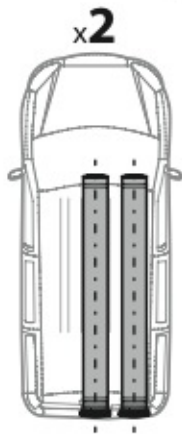

3

A

MONTAGGIO SULLE BARRE
IN ACCIAIO SERIE **KARGO**
FITTING ON "KARGO" STEEL BARS
BEFESTIGUNG AUF "KARGO" TRÄGER

1A**2A**

OPTIONAL

x1

Art. N99975

ATTENZIONE

WARNING

3A

B

MONTAGGIO SULLE BARRE
IN ALLUMINIO SERIE **KARGO-PLUS**
FITTING ON "KARGO-PLUS"
ALUMINIUM BARS
BEFESTIGUNG AUF "KARGO-PLUS"
TRÄGER

1_B**2_B**

3_B

ATTENZIONE
WARNING

x1