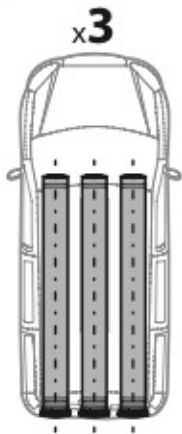

ATTENZIONE

WARNING