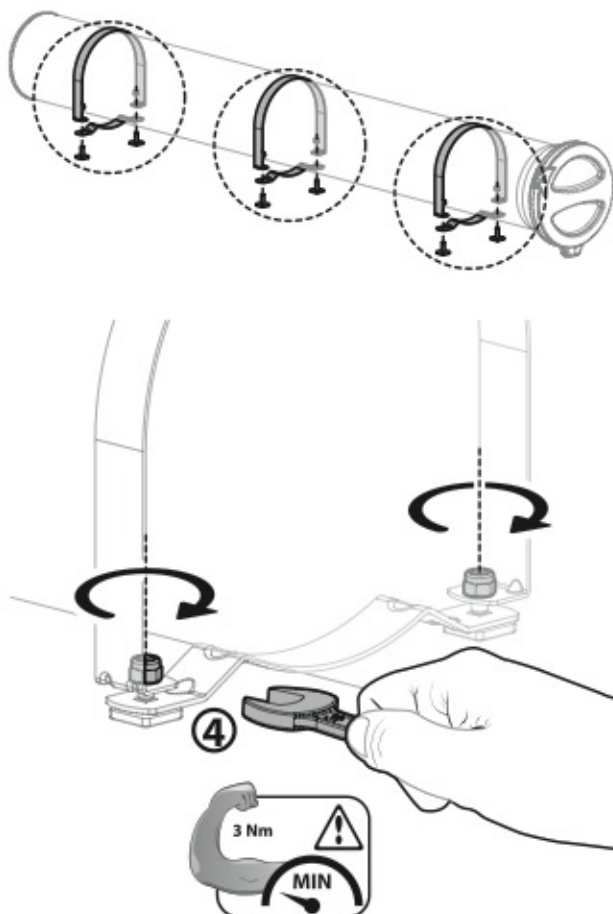

WARNING

3A

B

MONTAGGIO SULLE BARRE
IN ALLUMINIO SERIE **KARGO-PLUS**
FITTING ON "KARGO-PLUS"
ALUMINIUM BARS
BEFESTIGUNG AUF "KARGO-PLUS"
TRÄGER

1_B**2_B**

3_B

ATTENZIONE
WARNING

x1