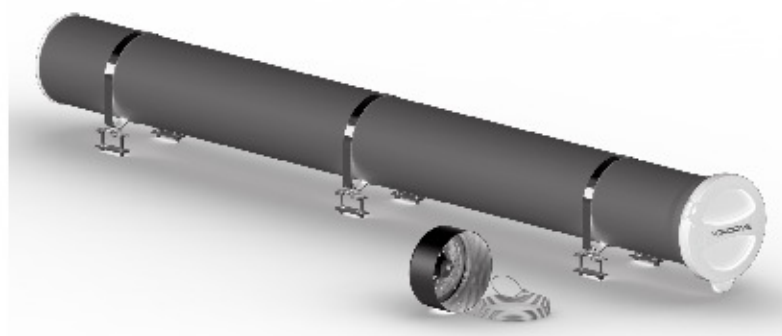

KARGO-TUBE

SET x1

Art.

L

T200 N11050 205cm

T300 N11051 305cm

T400 N11052 405cm

- (I) ISTRUZIONI DI MONTAGGIO
- (GB) FITTING INSTRUCTIONS
- (D) MONTAGEANLEITUNG
- (F) INSTRUCTIONS DE MONTAGE
- (E) INSTRUCCIONES DE MONTAJE
- (P) INSTRUÇÕES DE MONTAGEM
- (NL) MONTAGE-INSTRUCTIES
- (S) MONTERINGSANVISNING
- (FIN) ASENNUSOHJE
- (EST) PAIGALDUSJUHEND
- (LAT) STIPRINĀŠANAS INSTRUKCIJA
- (LT) PRITVIRTINIMO INSTRUKCIJOS
- (PL) INSTRUKCJA MONTAŻU
- (RUS) Инструкции по установке
- (CZ) NÁVOD NA MONTÁŽ
- (SK) NÁVOD NA MONTÁŽ
- (SLO) NAVODILA ZA PRITRJEVANJE
- (HR) UPUTA ZA SASTAVLJANJE
- (H) A FELSZERELÉS MÓDJA
- (GR) Οδηγίες συναρμολόγησης
- (TR) MONTAJ TALIMATLARL
- (BG) ИНСТРУКЦИИ ЗА МОНТАЖ
- (SRB) UPUTSTVA ZA MONTAŽU