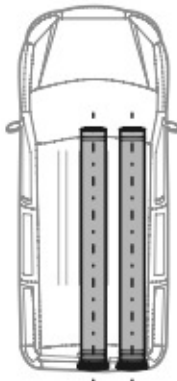

3_B

ATTENZIONE
WARNING

x1

x2

x3

x4