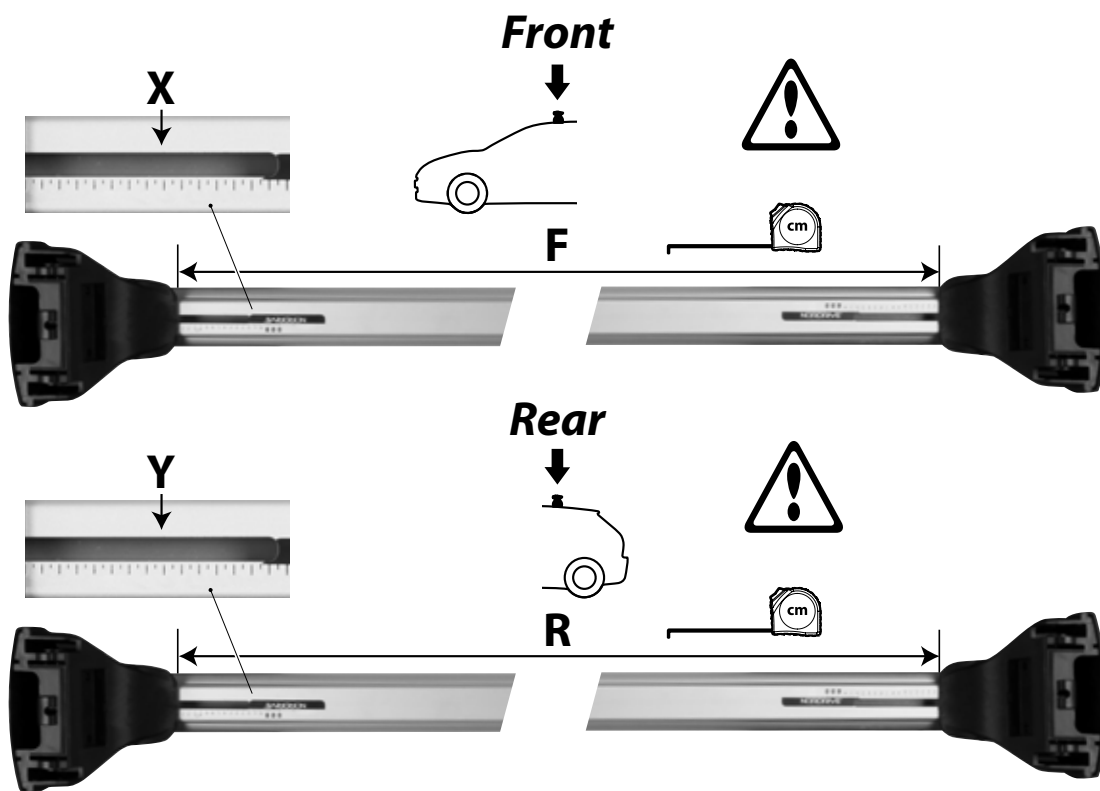

# EVOS MAX-LOAD

91CA0222 r03

- I** Se sulle istruzioni di montaggio del **KIT C** adattatori serie N21xxx non è indicato il posizionamento dei piedi **EVOS LP**, riferirsi ai valori presenti nella seguente tabella
- EN** If the positioning of the **EVOS LP** feet is not indicated in the assembly instructions of the **KIT C** adapters series N21xxx, refer to the values in the following table
- F** Si le positionnement des pieds **EVOS LP** n'est pas indiqué dans les instructions de montage des adaptateurs de la série N21xxx **KIT C**, reportez-vous aux valeurs du tableau suivant
- E** Si el posicionamiento de los pies **EVOS LP** no está indicado en las instrucciones de montaje del **KIT C** de adaptadores de la serie N21xxx, consulte los valores en la siguiente tabla
- D** Wenn die Positionierung der **EVOS LP**-Füße nicht in der Montageanleitung der Adapter der N21xxx-Serie **KIT C** angegeben ist, beziehen Sie sich auf die Werte in der folgenden Tabelle