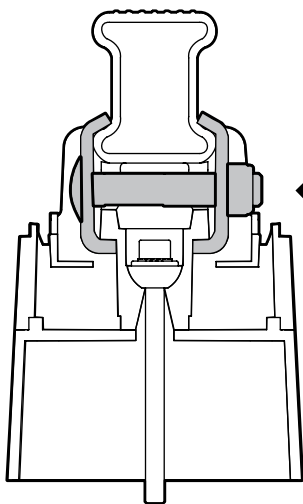

MONTAGGIO DIRETTO
SUI KIT PIEDI SPECIFICI
DIRECTLY ON FOOT KITS
BEFESTIGUNGSFÜSSE

A

B Kargo-Plus

ALLUMINIO
Aluminium

MONTAGGIO DIRETTO
SUI KIT PIEDI SPECIFICI
DIRECTLY ON FOOT KITS
BEFESTIGUNGSFÜSSE

B

4

A