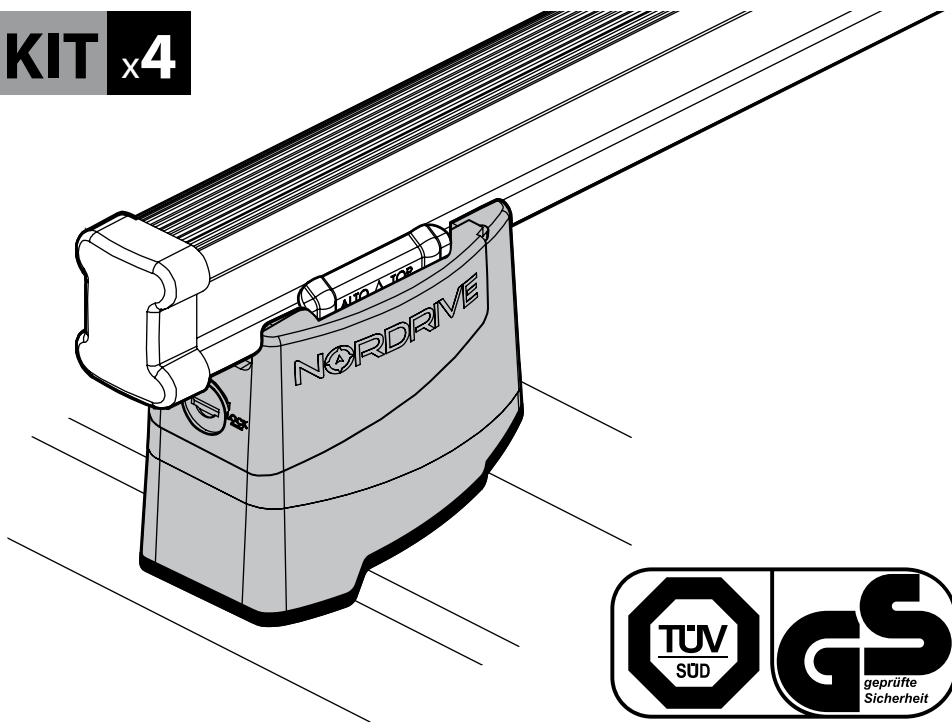

RENAULT KANGOO

 02/08 →

EXPRESS COMPACT (P = 2313mm)

EXPRESS (P = 2697mm)

KIT x4

CON VOLETTO
WITH ROOF WINDOW
MIT DACHLUKE

NON APRIRE
DON'T OPEN
ÖFFNEN SIE NICHT

- ⓘ ISTRUZIONI DI MONTAGGIO
- Ⓒ FITTING INSTRUCTIONS
- Ⓓ MONTAGEANLEITUNG
- Ⓕ INSTRUCTIONS DE MONTAGE
- Ⓖ ISTRUCCIONES DE MONTAJE
- Ⓗ INSTRUÇÕES DE MONTAGEM
- Ⓝ MONTAGE-INSTRUCTIES
- Ⓢ MONTERINGSANVISNING
- Ⓕ ASENUSOHJE
- Ⓔ PAIGALDUSJUHEND
- Ⓐ STIPRINĀŠANAS INSTRUKCIJA
- Ⓛ PRITVIRTINIMO INSTRUKCIJOS
- Ⓟ INSTRUKCJA MONTAŻU
- Ⓡ Инструкции по установке
- Ⓒ NÁVOD NA MONTÁŽ
- Ⓢ NÁVOD NA MONTÁŽ
- Ⓔ NAVODILA ZA PRITRJEVANJE
- Ⓕ UPUTA ZA SASTAVLJANJE
- Ⓕ A FELSZERELÉS MÓDJA
- Ⓒ Οδηγίες συναρμολόγησης
- Ⓕ MONTAJ TALIMATLARIL
- Ⓒ ИНСТРУКЦИИ ЗА МОНТАЖ
- Ⓕ UPUTSTVA ZA MONTAŽU