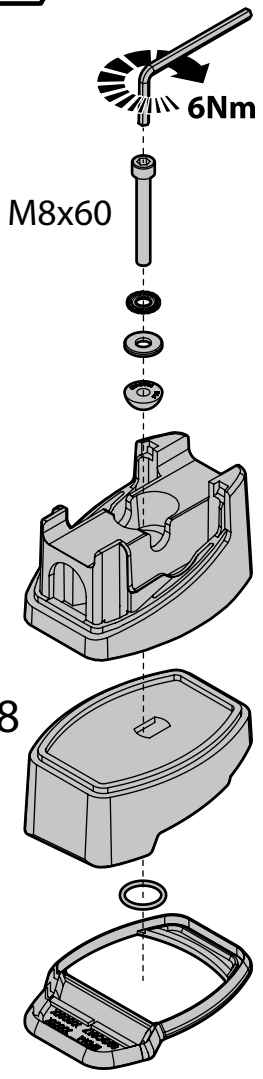

Art. **N30222**

MERCEDES CITAN

 10/12 →

COMPACT (P = 2313mm)

LONG (P = 2697mm)

NISSAN NV250

 12/19 →

L1 (P = 2697mm)

RENAULT KANGOO

 02/08 →

EXPRESS COMPACT (P = 2313mm)

EXPRESS (P = 2697mm)

KIT x4

CON VOLETTO
WITH ROOF WINDOW
MIT DACHLUKE

NON APRIRE
DON'T OPEN
ÖFFNEN SIE NICHT

- ⓘ ISTRUZIONI DI MONTAGGIO
- Ⓒ FITTING INSTRUCTIONS
- Ⓓ MONTAGEANLEITUNG
- Ⓕ INSTRUCTIONS DE MONTAGE
- Ⓖ ISTRUCCIONES DE MONTAJE
- Ⓗ INSTRUÇÕES DE MONTAGEM
- Ⓝ MONTAGE-INSTRUCTIES
- Ⓢ MONTERINGSANVISNING
- Ⓕ ASENUSOHJE
- Ⓔ PAIGALDUSJUHEND
- Ⓐ STIPRINĀŠANAS INSTRUKCIJA
- Ⓛ PRITVIRTINIMO INSTRUKCIJOS
- Ⓟ INSTRUKCJA MONTAŻU
- Ⓡ Инструкции по установке
- Ⓒ NÁVOD NA MONTÁŽ
- Ⓢ NÁVOD NA MONTÁŽ
- Ⓔ NAVODILA ZA PRITRJEVANJE
- Ⓕ UPUTA ZA SASTAVLJANJE
- Ⓕ A FELSZERELÉS MÓDJA
- Ⓒ Οδηγίες συναρμολόγησης
- Ⓕ MONTAJ TALIMATLARIL
- Ⓒ ИНСТРУКЦИИ ЗА МОНТАЖ
- Ⓕ UPUTSTVA ZA MONTAŽU

NORME DI SICUREZZA

- ① ISTRUZIONI DI MONTAGGIO
- ② FITTING INSTRUCTIONS
- ③ MONTAGEANLEITUNG
- ④ INSTRUCTIONS DE MONTAGE
- ⑤ ISTRUCCIONES DE MONTAJE
- ⑥ INSTRUÇÕES DE MONTAGEM
- ⑦ MONTAGE-INSTRUCTIES
- ⑧ MONTERINGSANVISNING

2

B

2

C

3

ATTENZIONE WARNING

A Kargo

ACCIAIO
Steel