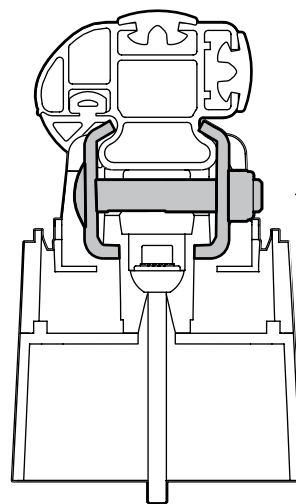

MONTAGGIO DIRETTO
SUI KIT PIEDI SPECIFICI
DIRECTLY ON FOOT KITS
BEFESTIGUNGSFÜSSE

A

B Kargo-Plus

ALLUMINIO
Aluminium

MONTAGGIO DIRETTO
SUI KIT PIEDI SPECIFICI
DIRECTLY ON FOOT KITS
BEFESTIGUNGSFÜSSE

B

4

A