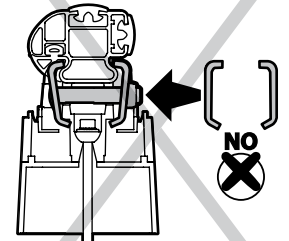

MONTAGGIO DIRETTO
SUI KIT PIEDI SPECIFICI
DIRECTLY ON FOOT KITS
BEFESTIGUNGSFÜSSE

A

B Kargo-Plus

ALLUMINIO
Aluminium

MONTAGGIO DIRETTO
SUI KIT PIEDI SPECIFICI
DIRECTLY ON FOOT KITS
BEFESTIGUNGSFÜSSE

B

4

A