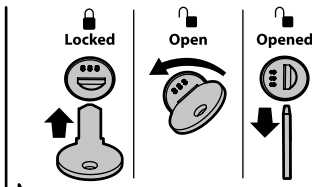

NORDRIVE[®]

TRANSPORT SOLUTIONS

Art. **N30263**

! SAFETY REGULATIONS

Safety regulations

! NORME DI SICUREZZA

(I) ISTRUZIONI DI MONTAGGIO
 (GB) FITTING INSTRUCTIONS
 (D) MONTAGEANLEITUNG
 (F) INSTRUCTIONS DE MONTAGE
 (E) INSTRUCCIONES DE MONTAJE
 (P) INSTRUÇÕES DE MONTAGEM
 (NL) MONTAGE-INSTRUCTIES
 (S) MONTERINGSANVISNING