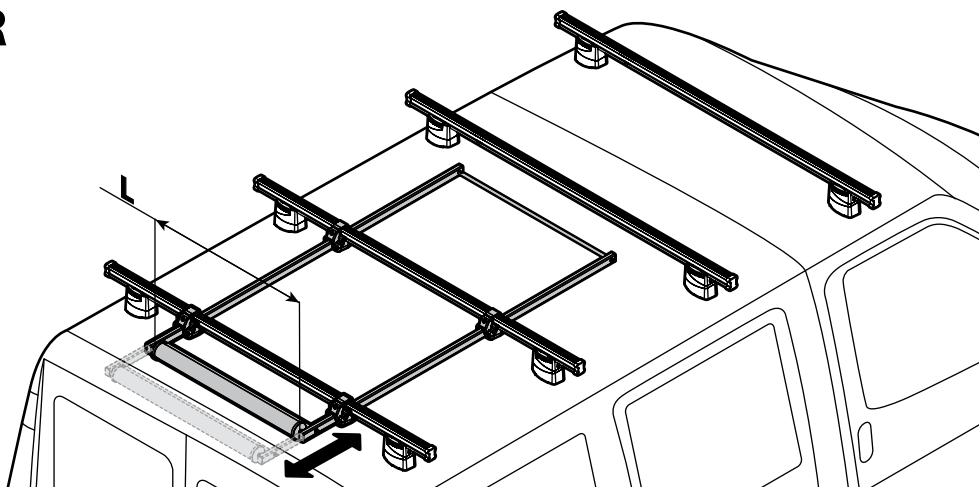

LADDER HOLDER STRAPS

N11065 U-5

LADDER STEP ADAPTER

N11067 U-6

EXTENSION ROLLER

N11020	U-0	L = 64 cm
N11021	U-7	L = 96 cm

- (I) Lotto di produzione da comunicare per eventuali ricambi
- (GB) Production lot number to be communicated for any spare parts
- (F) Lot de production à communiquer pour toute pièce de rechange
- (D) Produktionscharge für eventuelle Ersatzteile
- (E) Lote de producción a comunicar por cualquier repuesto