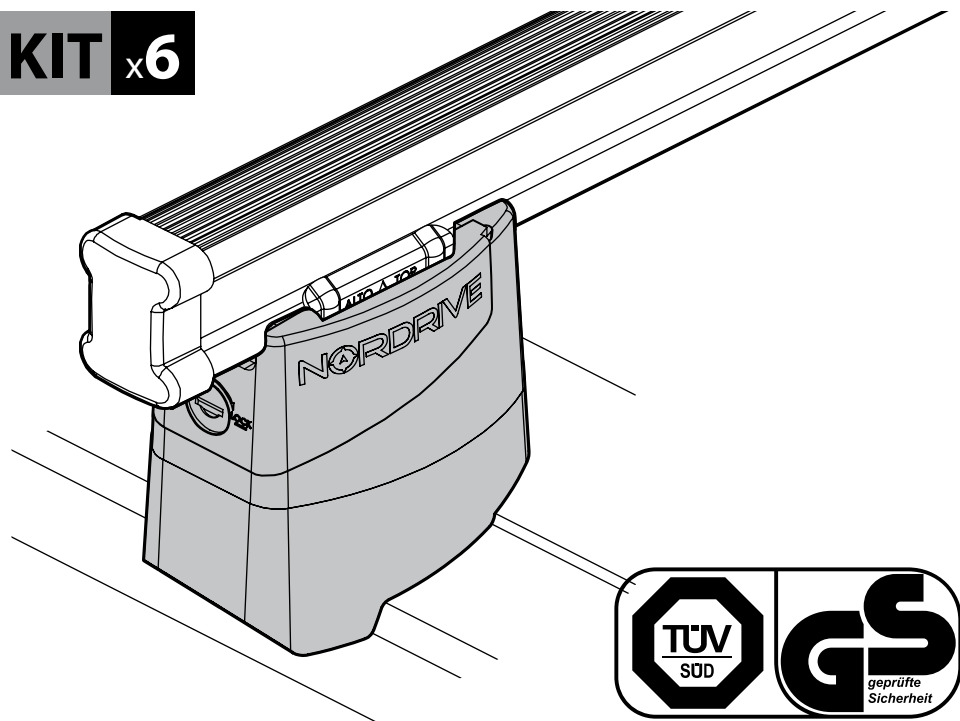

Art. **N30263**

KIT x6

NISSAN EVALIA

NISSAN NV200

- ⓘ ADATTO PER
- Ⓒ SUITABLE FOR
- Ⓕ INDIQUÉ POUR
- Ⓓ GEEIGNET FÜR
- Ⓔ ADECUADA PARA

NORDRIVE
KARGO SERIES

- ⓘ ISTRUZIONI DI MONTAGGIO
- Ⓒ FITTING INSTRUCTIONS
- Ⓓ MONTAGEANLEITUNG
- Ⓕ INSTRUCTIONS DE MONTAGE
- Ⓔ ISTRUCCIONES DE MONTAJE
- Ⓖ INSTRUÇÕES DE MONTAGEM
- Ⓗ MONTAGE-INSTRUCTIES
- Ⓒ MONTERINGSANVISNING
- Ⓕ ASENNUSOHJE
- Ⓔ PAIGALDUSJUHEND
- Ⓕ STIPRINĀŠANAS INSTRUKCIJA
- Ⓕ PRITVIRTINIMO INSTRUKCIJOS
- Ⓕ INSTRUKCJA MONTAŻU
- Ⓕ Инструкции по установке
- Ⓕ NÁVOD NA MONTÁŽ
- Ⓕ NÁVOD NA MONTÁŽ
- Ⓕ NAVODILA ZA PRITRJEVANJE
- Ⓕ UPUTA ZA SASTAVLJANJE
- Ⓕ A FELSZERELÉS MÓDJA
- Ⓕ Οδηγίες συναρμολόγησης
- Ⓕ MONTAJ TALIMATLARL
- Ⓕ ИHCTPYKЦИИ 3A MOHTAЖ
- Ⓕ UPUTSTVA ZA MONTAŽU