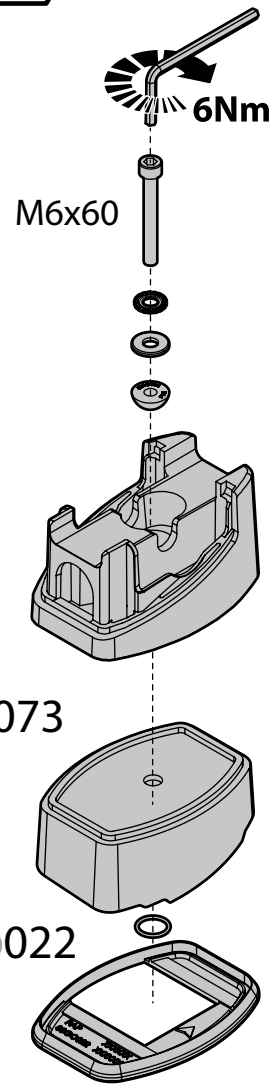

Art. **N30272**

FIAT DOBLÒ

2000 01/10→

FIAT DOBLÒ CARGO

2000 01/10→

OPEL COMBO

2000 04/12→08/18

OPEL COMBO TOUR

2000 04/12→12/17

H1 = 1845mm
L1 = 2755mm

H1 = 1845mm
L2 = 3105mm

H2 = 2125mm
L1 = 2755mm

H2 = 2125mm
L2 = 3105mm

SENZA VOILETTO
WITHOUT ROOF
WINDOW
OHNE DACHLUKE

CON VOILETTO
WITH ROOF WINDOW
MIT DACHLUKE

- ISTRUZIONI DI MONTAGGIO
- FITTING INSTRUCTIONS
- MONTAGEANLEITUNG
- INSTRUCTIONS DE MONTAGE
- ISTRUCCIONES DE MONTAJE
- INSTRUÇÕES DE MONTAGEM
- MONTAGE-INSTRUCTIES
- MONTERINGSANVISNING
- ASENNUSOHJE
- PAIGALDUSJUHEND
- STIPRINĀŠANAS INSTRUKCIJA
- PRITVIRTINIMO INSTRUKCIJOS
- INSTRUKCJA MONTAŻU
- Инструкции по установке
- NÁVOD NA MONTÁŽ
- NÁVOD NA MONTÁŽ
- NAVODILA ZA PRITRJEVANJE
- UPUTA ZA SASTAVLJANJE
- A FELSZERELÉS MÓDJA
- Οδηγίες συναρμολόγησης
- MONTAJ TALIMATLARL
- ИНСТРУКЦИИ ЗА МОНТАЖ
- UPUTSTVA ZA MONTAŽU

2

C

2

D

2

E

3

ATTENZIONE WARNING