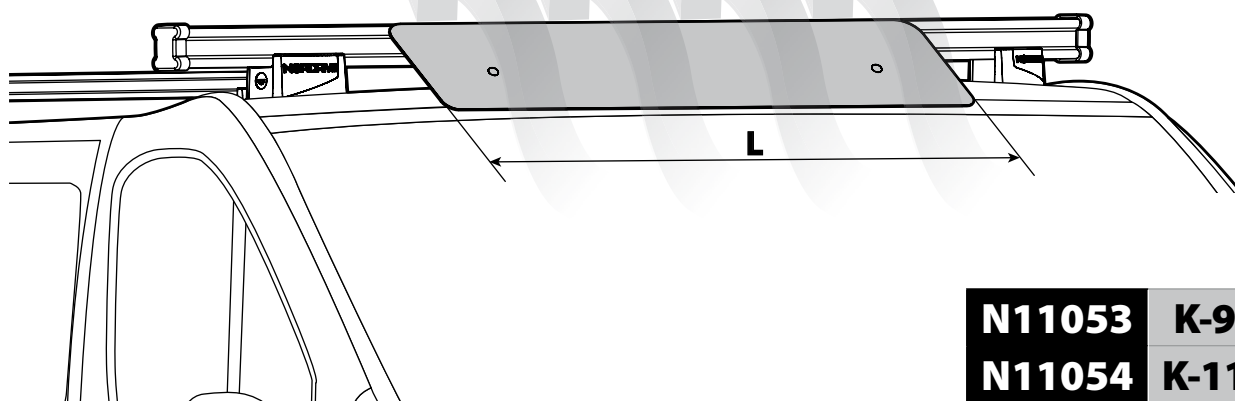

SPOILER

N11053	K-9	L = 95 cm
N11054	K-11	L = 110 cm