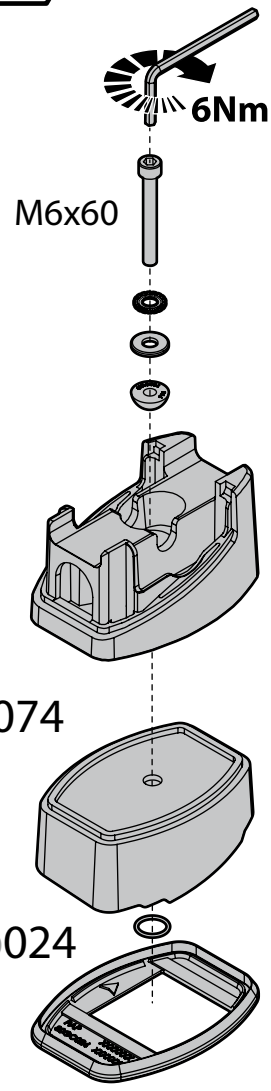

Art. **N30272**

FIAT DOBLÒ

2000 01/10→

FIAT DOBLÒ CARGO

2000 01/10→

OPEL COMBO

2000 04/12→08/18

OPEL COMBO TOUR

2000 04/12→12/17

H1 = 1845mm
L1 = 2755mm

H1 = 1845mm
L2 = 3105mm

H2 = 2125mm
L1 = 2755mm

H2 = 2125mm
L2 = 3105mm

SENZA VOILETTO
WITHOUT ROOF
WINDOW
OHNE DACHLUKE

CON VOILETTO
WITH ROOF WINDOW
MIT DACHLUKE

- ISTRUZIONI DI MONTAGGIO
- FITTING INSTRUCTIONS
- MONTAGEANLEITUNG
- INSTRUCTIONS DE MONTAGE
- ISTRUCCIONES DE MONTAJE
- INSTRUÇÕES DE MONTAGEM
- MONTAGE-INSTRUCTIES
- MONTERINGSANVISNING
- ASENNUSOHJE
- PAIGALDUSJUHEND
- STIPRINĀŠANAS INSTRUKCIJA
- PRITVIRTINIMO INSTRUKCIJOS
- INSTRUKCJA MONTAŻU
- Инструкции по установке
- NÁVOD NA MONTÁŽ
- NÁVOD NA MONTÁŽ
- NAVODILA ZA PRITRJEVANJE
- UPUTA ZA SASTAVLJANJE
- A FELSZERELÉS MÓDJA
- Οδηγίες συναρμολόγησης
- MONTAJ TALIMATLARL
- ИНСТРУКЦИИ ЗА МОНТАЖ
- UPUTSTVA ZA MONTAŽU

2

C

2

D

2

E

3

ATTENZIONE WARNING