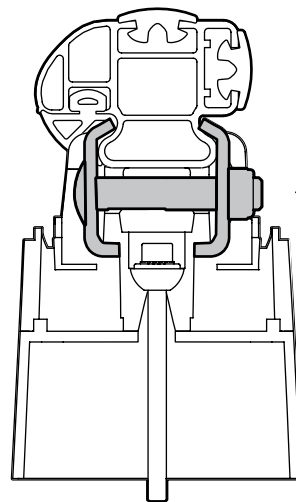

ATTENZIONE WARNING

A Kargo

ACCIAIO
Steel

MONTAGGIO DIRETTO
SUI KIT PIEDI SPECIFICI
DIRECTLY ON FOOT KITS
BEFESTIGUNGSFÜSSE

B Kargo-Plus

ALLUMINIO
Aluminium

MONTAGGIO DIRETTO
SUI KIT PIEDI SPECIFICI
DIRECTLY ON FOOT KITS
BEFESTIGUNGSFÜSSE

A

B