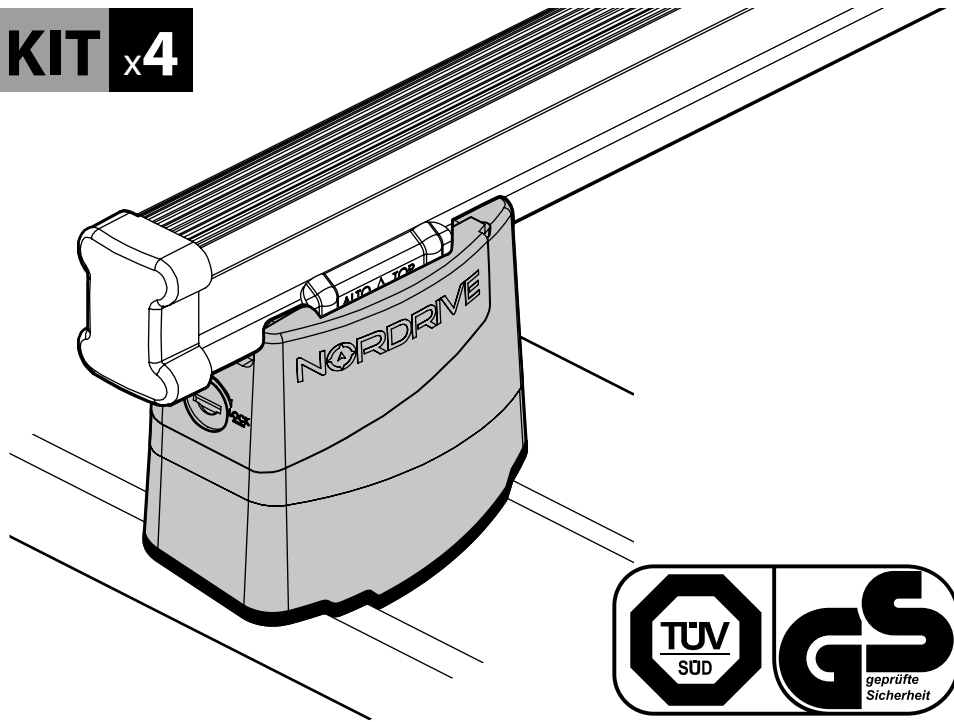

Art. **N30272**

FIAT DOBLÒ

2000 01/10→

FIAT DOBLÒ CARGO

2000 01/10→

OPEL COMBO

2000 04/12→08/18

OPEL COMBO TOUR

2000 04/12→12/17

☒ H1 = 1845mm
L1 = 2755mm

☒ H1 = 1845mm
L2 = 3105mm

☐ H2 = 2125mm
L1 = 2755mm

☐ H2 = 2125mm
L2 = 3105mm

☒ SENZA VOILETTO
WITHOUT ROOF
WINDOW
OHNE DACHLUKE

☒ CON VOILETTO
WITH ROOF WINDOW
MIT DACHLUKE

- ☐ ISTRUZIONI DI MONTAGGIO
- ☐ FITTING INSTRUCTIONS
- ☐ MONTAGEANLEITUNG
- ☐ INSTRUCTIONS DE MONTAGE
- ☐ ISTRUCCIONES DE MONTAJE
- ☐ INSTRUÇÕES DE MONTAGEM
- ☐ MONTAGE-INSTRUCTIES
- ☐ MONTERINGSANVISNING
- ☐ ASENNUSOHJE
- ☐ PAIGALDUSJUHEND
- ☐ STIPRINĀŠANAS INSTRUKCIJA
- ☐ PRITVIRTINIMO INSTRUKCIJOS
- ☐ INSTRUKCJA MONTAŻU
- ☐ Инструкции по установке
- ☐ NÁVOD NA MONTÁŽ
- ☐ NÁVOD NA MONTÁŽ
- ☐ NAVODILA ZA PRITRJEVANJE
- ☐ UPUTA ZA SASTAVLJANJE
- ☐ A FELSZERELÉS MÓDJA
- ☐ Οδηγίες συναρμολόγησης
- ☐ MONTAJ TALIMATLARL
- ☐ ИНСТРУКЦИИ ЗА МОНТАЖ
- ☐ UPUTSTVA ZA MONTAŽU

KIT x4

- ☐ ADATTO PER
- ☐ SUITABLE FOR
- ☐ INDIQUÉ POUR
- ☐ GEEIGNET FÜR
- ☐ ADECUADA PARA

**NORDRIVE
KARGO SERIES**

Kargo
ACCIAIO
Steel

- ☐ BARRE KARGO
- ☐ KARGO BARS
- ☐ BARRES KARGO
- ☐ DACH-LASTENTRÄGER KARGO
- ☐ BARRES KARGO

150cm

Art. **N10010** x2

Kargo-Plus
ALLUMINIO
Aluminium

- ☐ BARRE KARGO-PLUS
- ☐ KARGO-PLUS BARS
- ☐ BARRES KARGO-PLUS
- ☐ DACH-LASTENTRÄGER KARGO-PLUS
- ☐ BARRES KARGO-PLUS

150cm

Art. **N10040** x2