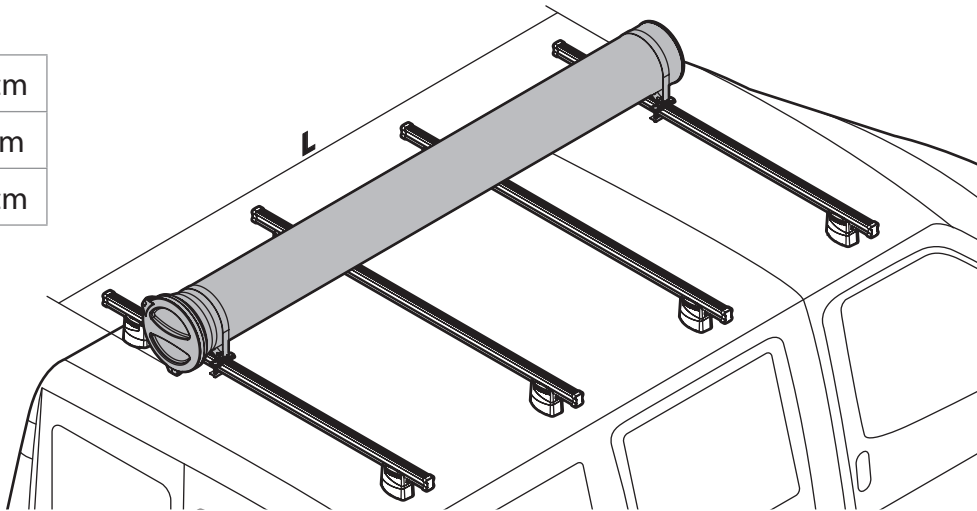

<b>N11050</b>	<b>T200</b>	L = 205 cm
<b>N11051</b>	<b>T300</b>	L = 305 cm
<b>N11052</b>	<b>T400</b>	L = 405 cm

**LADDER HOLDER STRAPS**

**N11065 U-5**

**LADDER STEP ADAPTER**

**N11067 U-6**

**EXTENSION ROLLER**