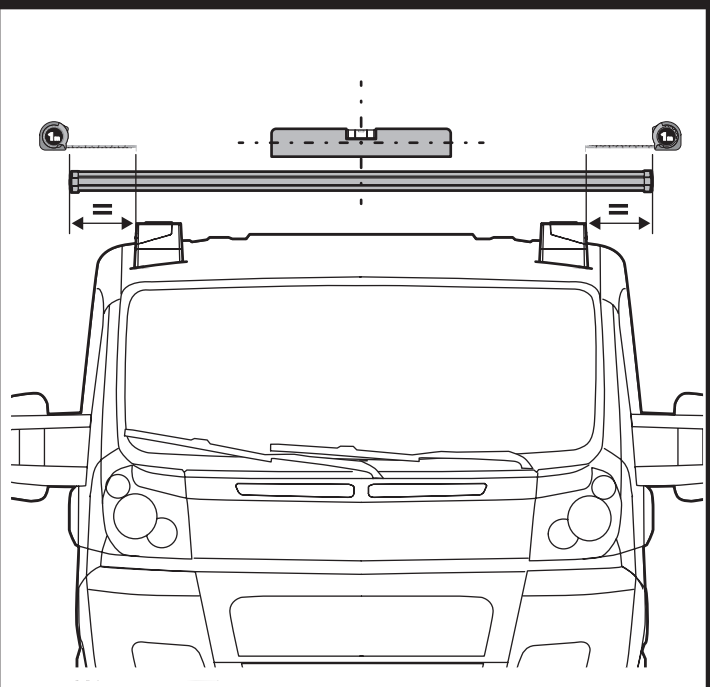

# B

ALLUMINIO  
Aluminium

MONTAGGIO DIRETTO  
SUI KIT PIEDI SPECIFICI  
DIRECTLY ON FOOT KITS  
BEFESTIGUNGSFÜSSE

7

A

**Kargo**

ACCIAIO  
Steel

B