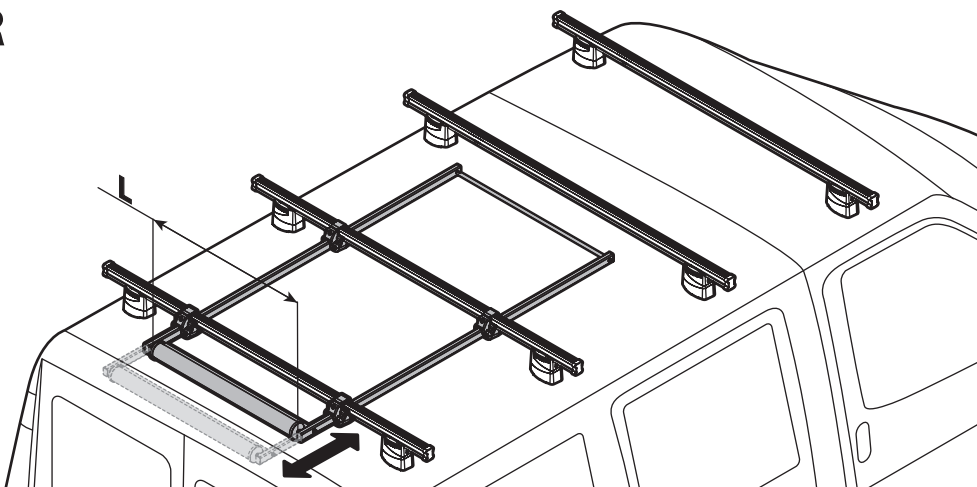

EXTENSION ROLLER

N11020	U-0	L = 64 cm
N11021	U-7	L = 96 cm

- Ⓛ Lotto di produzione da comunicare per eventuali ricambi
- Ⓒ Production lot number to be communicated for any spare parts
- Ⓧ Lot de production à communiquer pour toute pièce de rechange
- Ⓓ Produktionscharge für eventuelle Ersatzteile
- Ⓔ Lote de producción a comunicar por cualquier repuesto

Lot.

NORDRIVE®
TRANSPORT SOLUTIONS

NORDRIVE® is a registered trademark of LAMPA S.p.A.
Via G. Rossa 53/55, 46019 Viadana (MN) ITALY
Tel. +39 0375 820700 UNI EN ISO 9001:2015 Certified Company
service@lampa.it
www.nordrive.it www.lampa.it