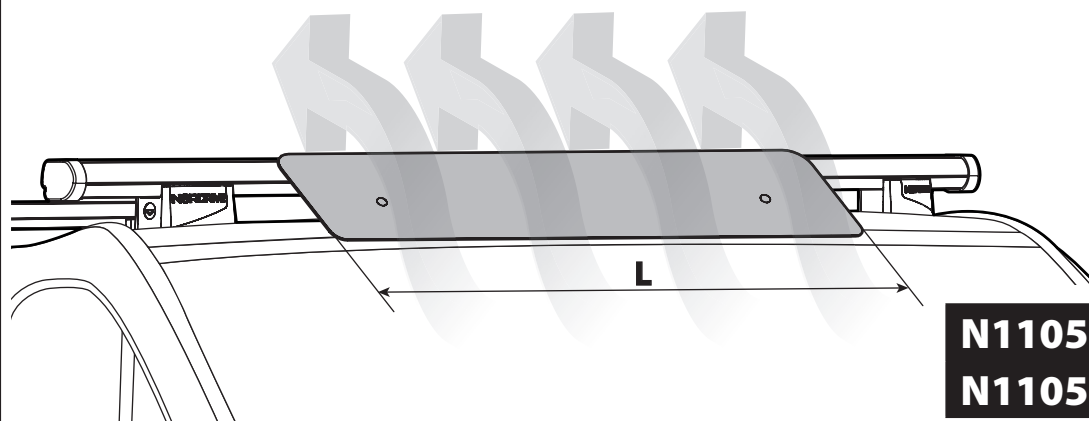

SPOILER

N11057	KP-9	L = 95 cm
N11058	KP-11	L = 110 cm