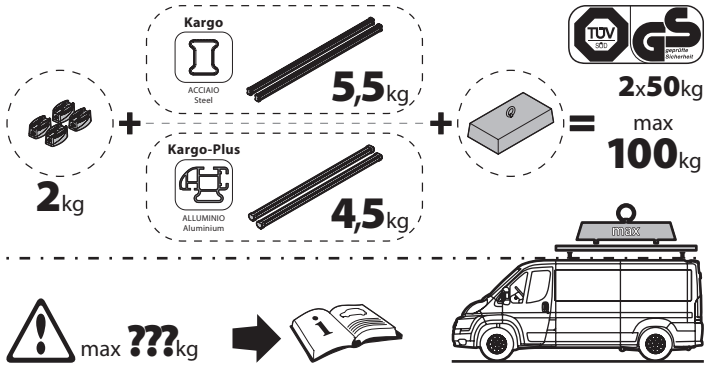

2 = Art. N30282 x 1
bars