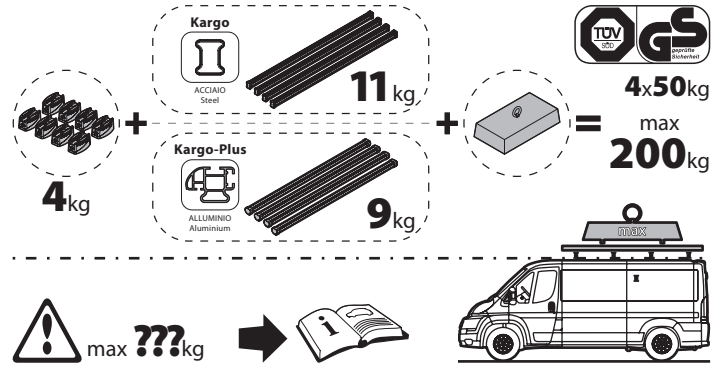

72FE0001

x1

72FE0002

**2** = Art. N30282 x 1  
bars

**4** = Art. N30282 x 2  
bars

(I) ISTRUZIONI DI MONTAGGIO  
 (GB) FITTING INSTRUCTIONS  
 (D) MONTAGEANLEITUNG  
 (F) INSTRUCTIONS DE MONTAGE  
 (E) ISTRUCCIONES DE MONTAJE  
 (P) INSTRUÇÕES DE MONTAGEM  
 (NL) MONTAGE-INSTRUCTIES  
 (S) MONTERINGSANVISNING