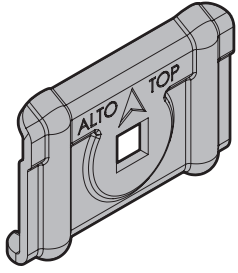

x8

40FE001

x4

60BQ8045

x4

62BB0800

x12

M6x45
60CE6045

x12

61ED0611

x8

ø6 - ø12
61FN0612

x4

ø6 - ø15
82FE0001

x4

60RO004

x8

83AX0002

x4

78FE4415

x1

72FE0001

x1

72FE0002