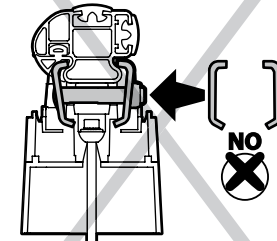

ATTENZIONE WARNING

A Kargo

ACCIAIO
Steel

MONTAGGIO DIRETTO
SUI KIT PIEDI SPECIFICI
DIRECTLY ON FOOT KITS
BEFESTIGUNGSFÜSSE

B Kargo-Plus

ALLUMINIO
Aluminium

MONTAGGIO DIRETTO
SUI KIT PIEDI SPECIFICI
DIRECTLY ON FOOT KITS
BEFESTIGUNGSFÜSSE

A

B