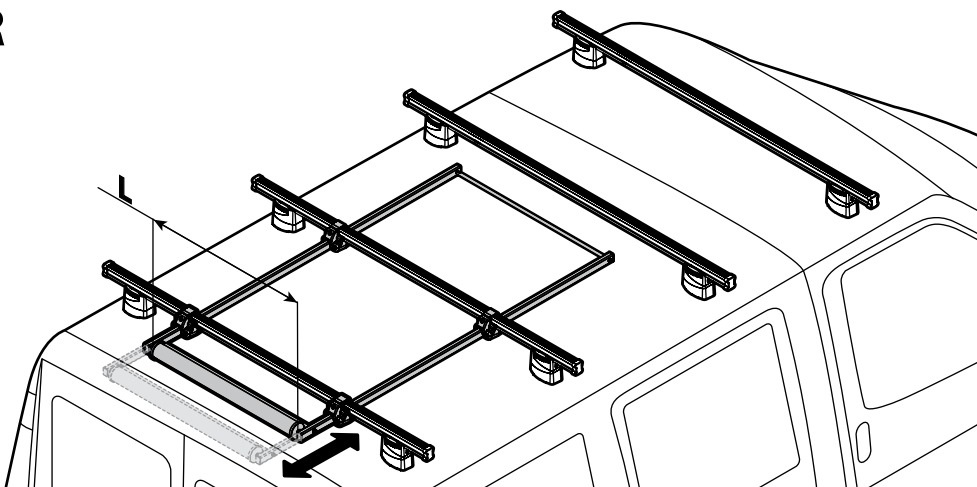

LADDER HOLDER STRAPS

N11065 U-5

LADDER STEP ADAPTER

N11067 U-6

EXTENSION ROLLER

N11020	U-0	L = 64 cm
N11021	U-7	L = 96 cm

- (I) Lotto di produzione da comunicare per eventuali ricambi
- (GB) Production lot number to be communicated for any spare parts
- (F) Lot de production à communiquer pour toute pièce de rechange
- (D) Produktionscharge für eventuelle Ersatzteile
- (E) Lote de producción a comunicar por cualquier repuesto