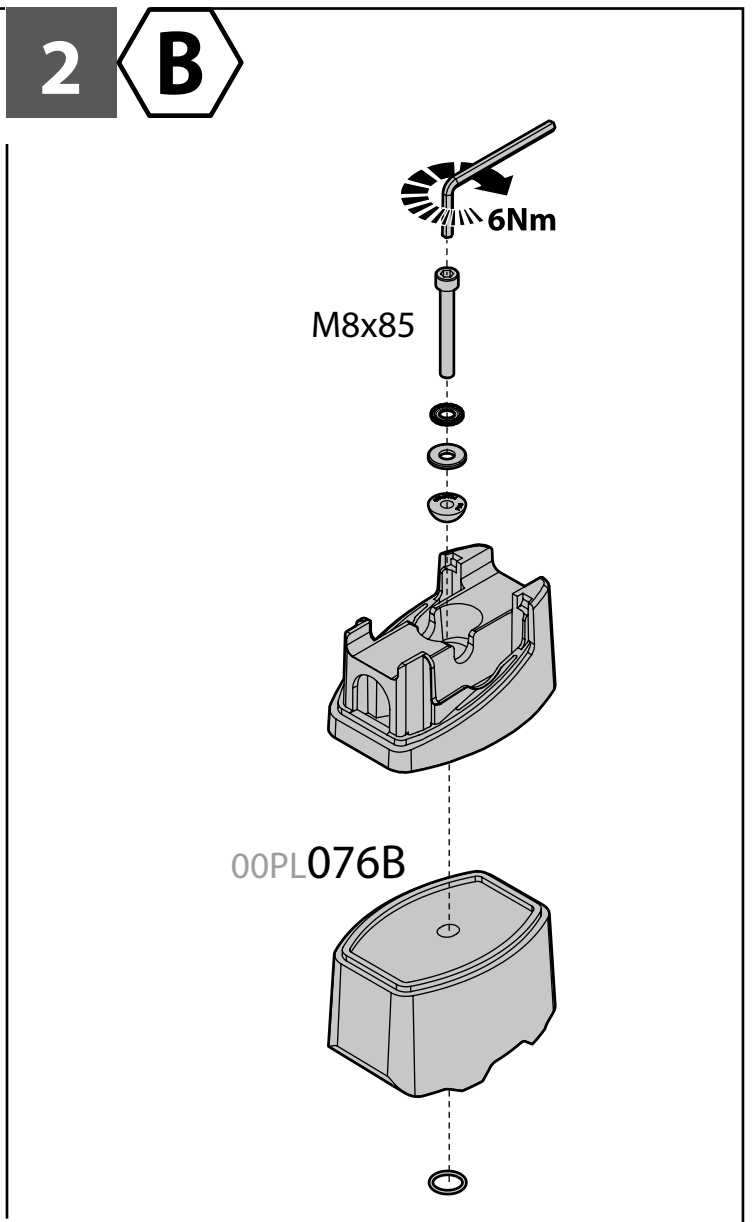

(I) ISTRUZIONI DI MONTAGGIO
(GB) FITTING INSTRUCTIONS
(D) MONTAGEANLEITUNG
(F) INSTRUCTIONS DE MONTAGE
(E) INSTRUCCIONES DE MONTAJE
(P) INSTRUÇÕES DE MONTAGEM
(NL) MONTAGE-INSTRUCTIES
(S) MONTERINGSANVISNING

(FIN) ASENNUSOHJE
(EST) PAIGALDUSJUHEND
(LAT) STIPRINĀŠANAS INSTRUKCIJA
(LT) PRITVIRTINIMO INSTRUKCIJOS
(PL) INSTRUKCJA MONTAŻU
(RUS) Инструкции по установке
(CZ) NÁVOD NA MONTÁŽ
(SK) NÁVOD NA MONTÁŽ

(SLO) NAVODILA ZA PRITRJEVANJE
(HR) UPUTA ZA SASTAVLJANJE
(H) A FELSZERELÉS MÓDJA
(GR) Οδηγίες συναρμολόγησης
(TR) MONTAJ TALIMATLARL
(BG) ИНСТРУКЦИИ ЗА МОНТАЖ
(SRB) UPUTSTVA ZA MONTAŽU