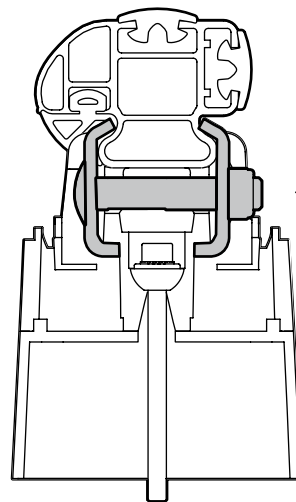

ATTENZIONE WARNING

A Kargo

ACCIAIO
Steel

MONTAGGIO DIRETTO
SUI KIT PIEDI SPECIFICI
DIRECTLY ON FOOT KITS
BEFESTIGUNGSFÜSSE

B Kargo-Plus

ALLUMINIO
Aluminium

MONTAGGIO DIRETTO
SUI KIT PIEDI SPECIFICI
DIRECTLY ON FOOT KITS
BEFESTIGUNGSFÜSSE

A

B