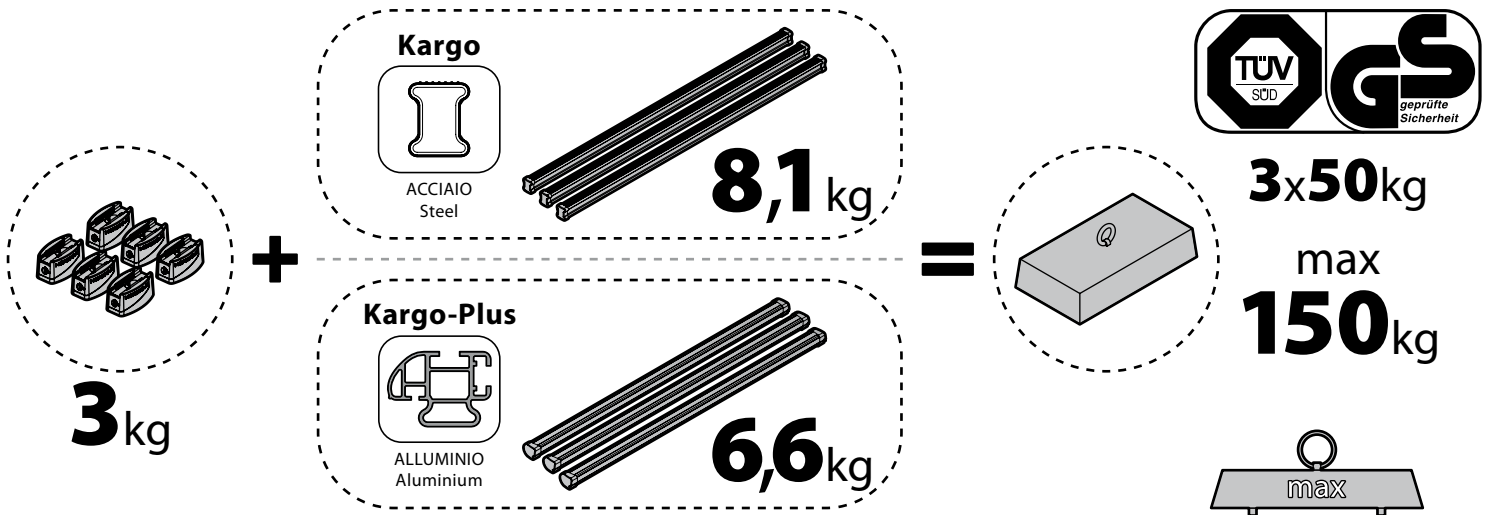

NORDDRIVE®
TRANSPORT SOLUTIONS

NORDRIVE[®]

TRANSPORT SOLUTIONS

Art. **N30293**

(I) ISTRUZIONI DI MONTAGGIO
 (GB) FITTING INSTRUCTIONS
 (D) MONTAGEANLEITUNG
 (F) INSTRUCTIONS DE MONTAGE
 (E) INSTRUCCIONES DE MONTAJE
 (P) INSTRUÇÕES DE MONTAGEM
 (NL) MONTAGE-INSTRUCTIES
 (S) MONTERINGSANVISNING