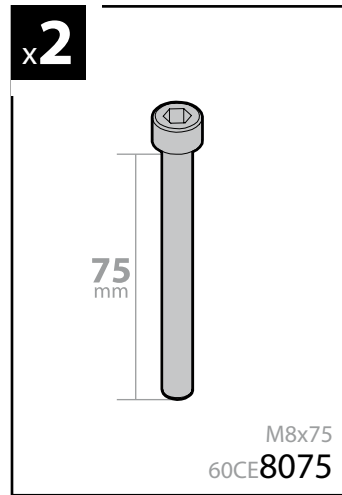

NORDDRIVE®
TRANSPORT SOLUTIONS

NORDRIVE[®]

TRANSPORT SOLUTIONS

Art. **N30293**

(I) ISTRUZIONI DI MONTAGGIO
 (GB) FITTING INSTRUCTIONS
 (D) MONTAGEANLEITUNG
 (F) INSTRUCTIONS DE MONTAGE
 (E) INSTRUCCIONES DE MONTAJE
 (P) INSTRUÇÕES DE MONTAGEM
 (NL) MONTAGE-INSTRUCTIES
 (S) MONTERINGSANVISNING