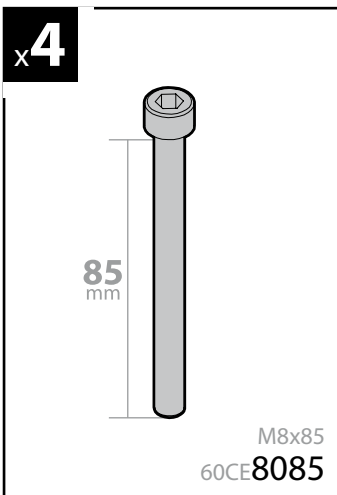

NORDDRIVE®
TRANSPORT SOLUTIONS

NORDRIVE[®]

TRANSPORT SOLUTIONS

Art. **N30293**

(I) ISTRUZIONI DI MONTAGGIO
 (GB) FITTING INSTRUCTIONS
 (D) MONTAGEANLEITUNG
 (F) INSTRUCTIONS DE MONTAGE
 (E) INSTRUCCIONES DE MONTAJE
 (P) INSTRUÇÕES DE MONTAGEM
 (NL) MONTAGE-INSTRUCTIES
 (S) MONTERINGSANVISNING