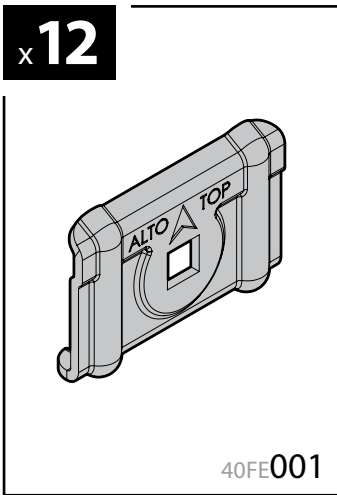

NORDDRIVE®
TRANSPORT SOLUTIONS

NORDRIVE[®]

TRANSPORT SOLUTIONS

Art. **N30293**

(I) ISTRUZIONI DI MONTAGGIO
 (GB) FITTING INSTRUCTIONS
 (D) MONTAGEANLEITUNG
 (F) INSTRUCTIONS DE MONTAGE
 (E) INSTRUCCIONES DE MONTAJE
 (P) INSTRUÇÕES DE MONTAGEM
 (NL) MONTAGE-INSTRUCTIES
 (S) MONTERINGSANVISNING