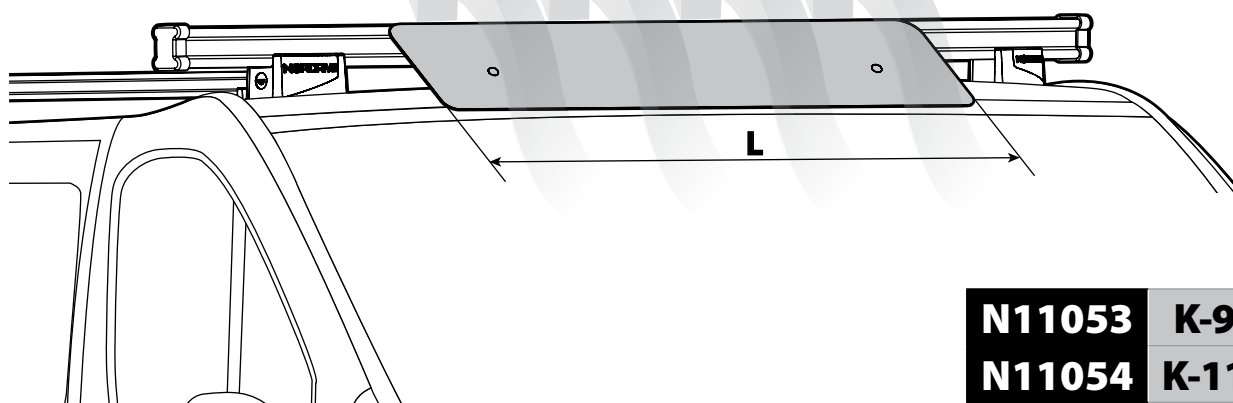

SPOILER

N11053	K-9	L = 95 cm
N11054	K-11	L = 110 cm