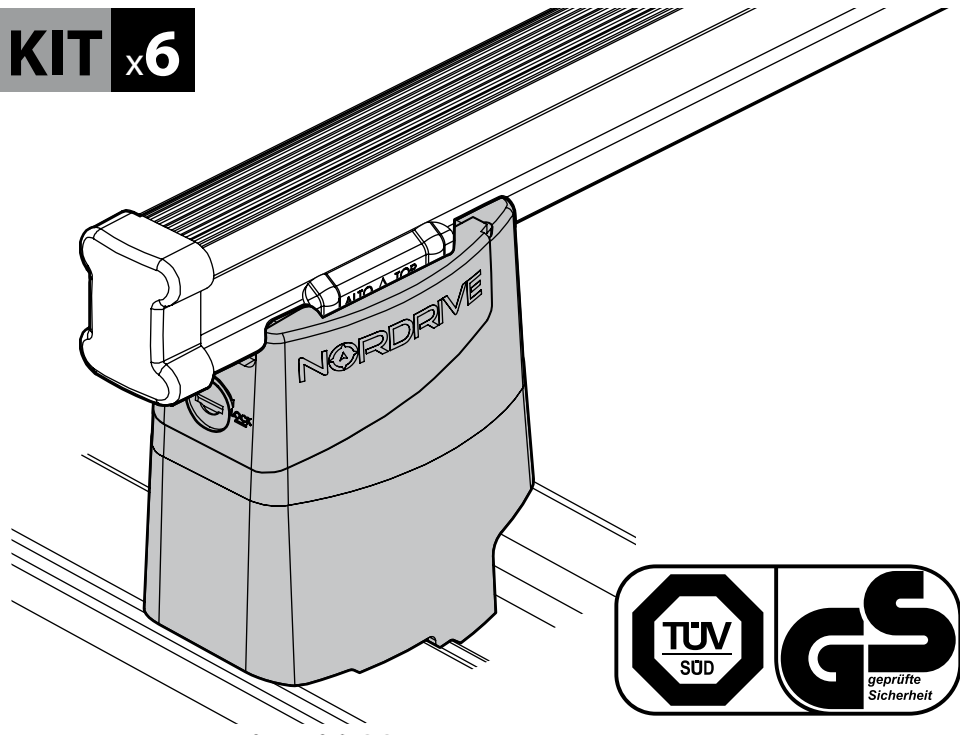

- Ⓘ ADATTO PER
- ⒸB SUITABLE FOR
- Ⓕ INDiqué POUR
- Ⓓ GEEIGNET FÜR
- Ⓔ ADECUADA PARA

NORDRIVE
KARGO SERIES

- Ⓘ ISTRUZIONI DI MONTAGGIO
- ⒸB FITTING INSTRUCTIONS
- Ⓓ MONTAGEANLEITUNG
- Ⓕ INSTRUCTIONS DE MONTAGE
- Ⓔ ISTRUCCIONES DE MONTAJE
- Ⓖ INSTRUÇÕES DE MONTAGEM
- Ⓖ NL MONTAGE-INSTRUCTIES
- Ⓕ S MONTERINGSANVISNING
- Ⓕ FIN ASENNUSOHJE
- Ⓕ EST PAIGALDUSJUHEND
- Ⓕ LAT STIPRINĀŠANAS INSTRUKCIJA
- Ⓕ LT PRITVIRTINIMO INSTRUKCIJOS
- Ⓕ PL INSTRUKCJA MONTAŻU
- Ⓕ RUS Инструкции по установке
- Ⓕ CZ NÁVOD NA MONTÁŽ
- Ⓕ SK NÁVOD NA MONTÁŽ
- Ⓕ SLO NAVODILA ZA PRITRJEVANJE
- Ⓕ HR UPUTA ZA SASTAVLJANJE
- Ⓕ H A FELSZERELÉS MÓDJA
- Ⓕ GR Οδηγίες συναρμολόγησης
- Ⓕ TR MONTAJ TALIMATLARL
- Ⓕ BG ИНСТРУКЦИИ ЗА МОНТАЖ
- Ⓕ SRB UPUTSTVA ZA MONTAŽU