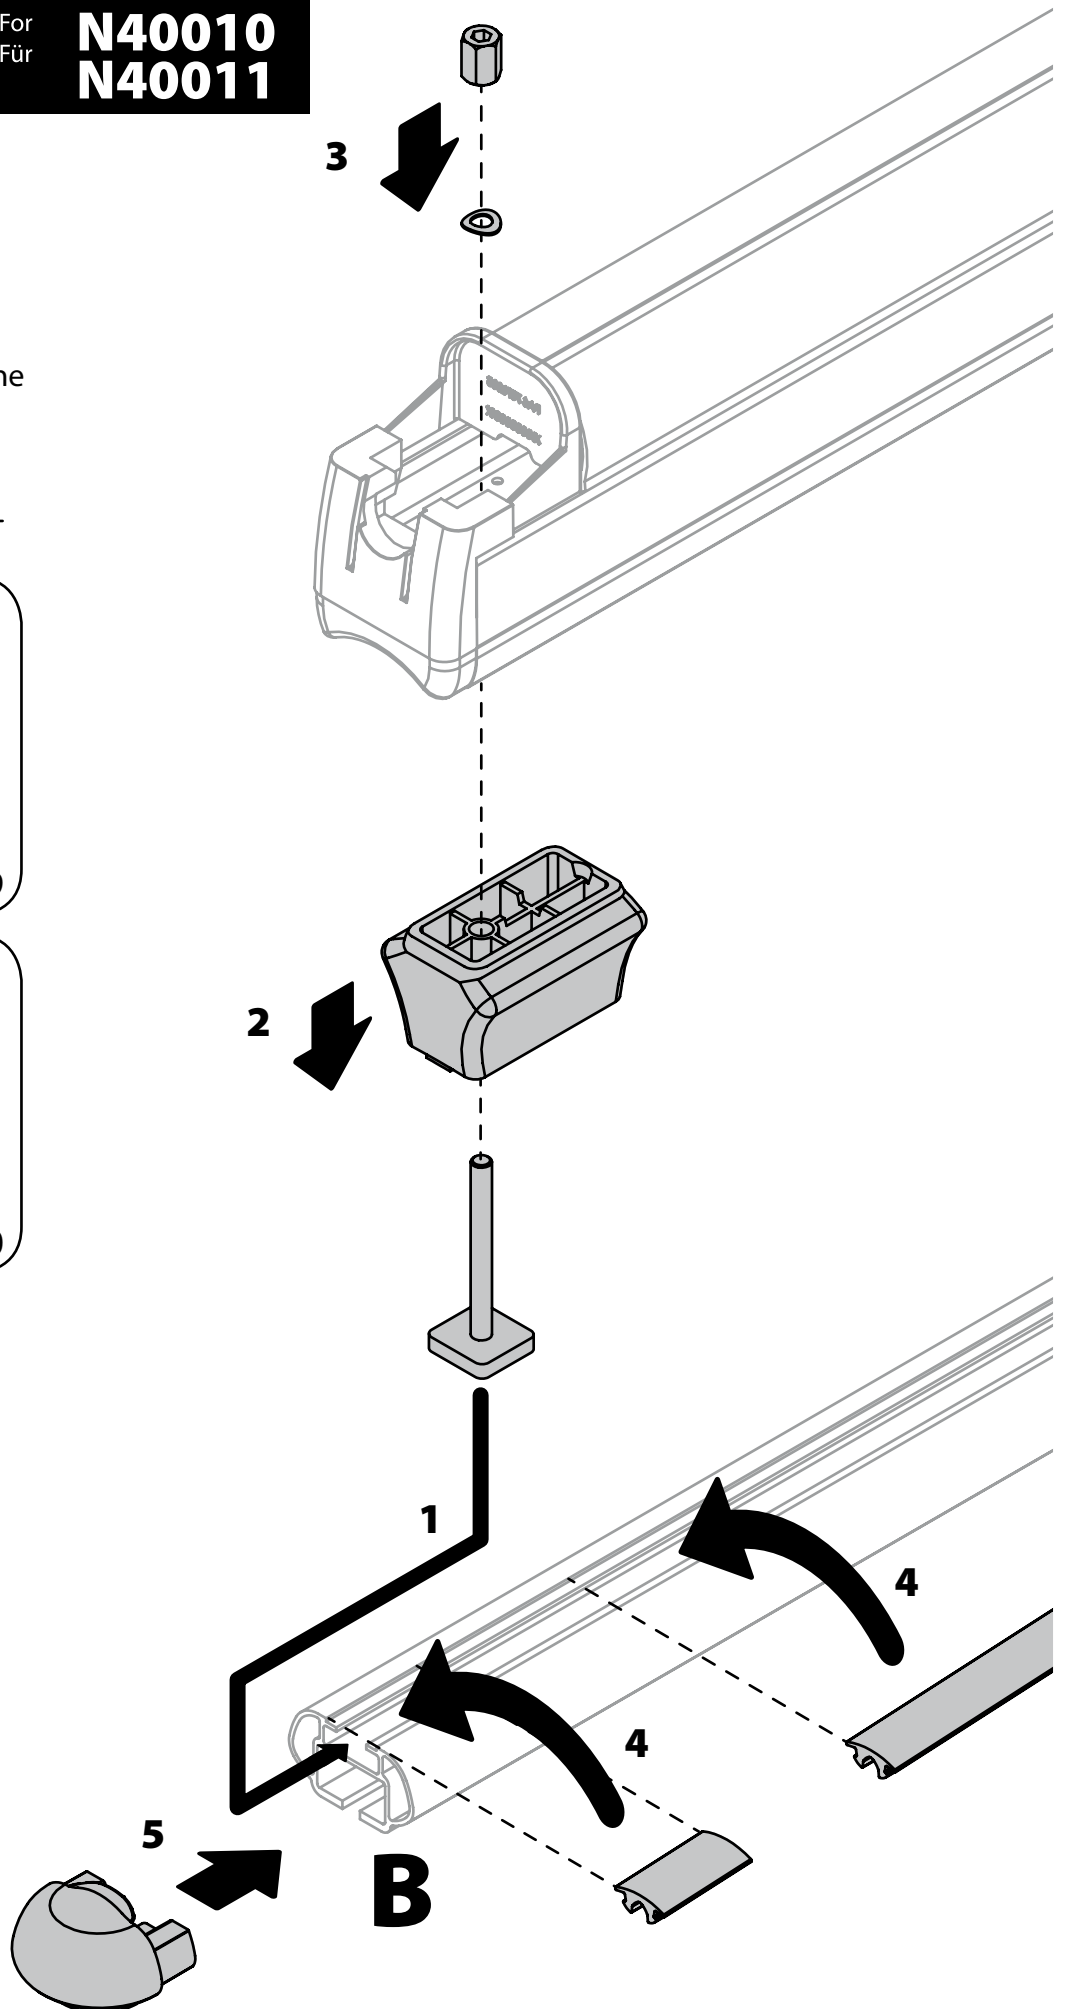

30PL009

x4

60
mm

81FE6060