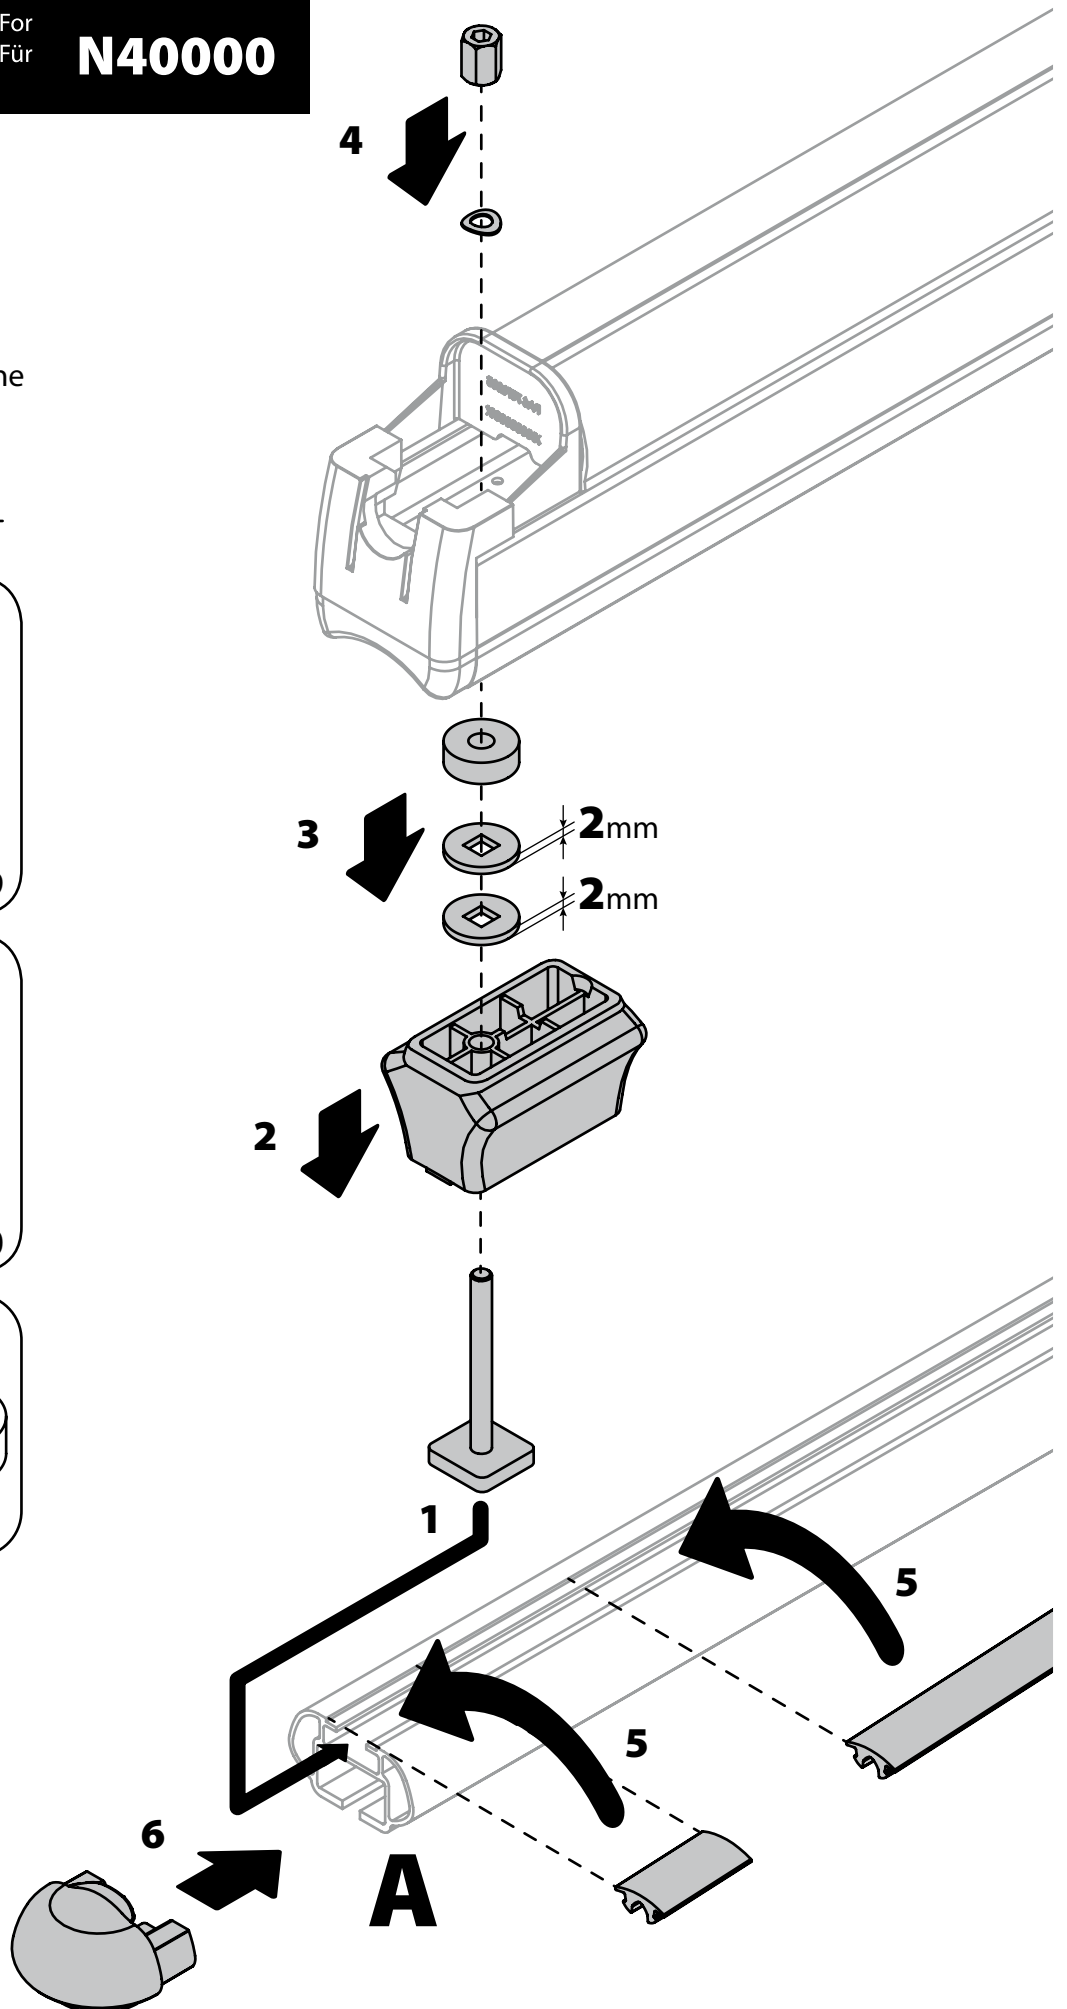

EXTENSION

- ① DISTANZIALI PER PORTASCI
- ② SKI CARRIER SPACERS KIT
- ③ ELARGISSEURS SPECIAUX

A / B

Barre con predisposizione
T-Track bars
Rainures en "T"

C

Barre standard
Standard bars
Barres standard

A

Ⓜ Per Ⓜ For
Ⓜ Pour Ⓜ Für
Ⓜ Para

N40000

Barre con predisposizione
T-Track bars
Rainures en "T"

B

Ⓘ Per Ⓞ For
Ⓕ Pour Ⓧ Für
Ⓔ Para

N40010 N40011

Barre con predisposizione
T-Track bars
Rainures en "T"

x4

30PL009

x4

60
mm

81FE6060

C

Barre standard
Standard bars
Barres standard

NORDDRIVE[®]
TRANSPORT SOLUTIONS

is a registered trademark of

LAMPA S.p.A.