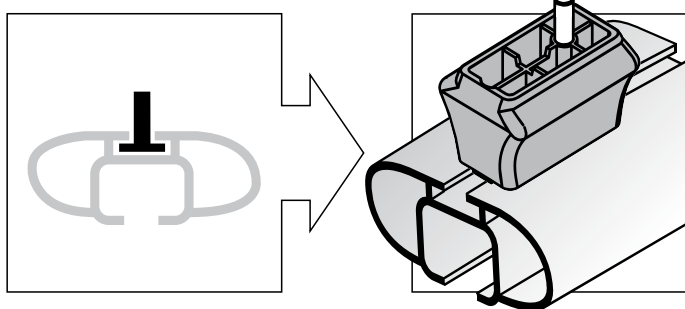

EXTENSION

- ① DISTANZIALI PER PORTASCI
- ② SKI CARRIER SPACERS KIT
- ③ ELARGISSEURS SPECIAUX

A / B

Barre con predisposizione
T-Track bars
Rainures en "T"

C

Barre standard
Standard bars
Barres standard

A

Ⓜ Per Ⓜ For
Ⓜ Pour Ⓜ Für
Ⓜ Para

N40000

Barre con predisposizione
T-Track bars
Rainures en "T"

B

Ⓘ Per Ⓞ For
Ⓕ Pour Ⓧ Für
Ⓔ Para

N40010 N40011

Barre con predisposizione
T-Track bars
Rainures en "T"

x4

30PL009

x4

60
mm

81FE6060

C

Barre standard
Standard bars
Barres standard

NORDDRIVE[®]
TRANSPORT SOLUTIONS

is a registered trademark of

LAMPA S.p.A.