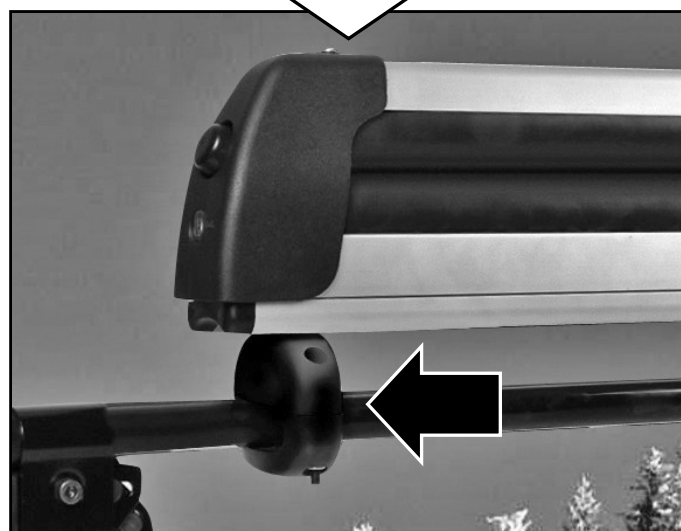

EXTENSION

- ① DISTANZIALI PER PORTASCI
- ② SKI CARRIER SPACERS KIT
- ③ ELARGISSEURS SPECIAUX

A / B

Barre con predisposizione
T-Track bars
Rainures en "T"

C

Barre standard
Standard bars
Barres standard

A

Ⓜ Per Ⓜ For
Ⓜ Pour Ⓜ Für
Ⓜ Para

N40000

Barre con predisposizione
T-Track bars
Rainures en "T"

B

Ⓘ Per Ⓞ For
Ⓕ Pour Ⓧ Für
Ⓔ Para

N40010 N40011

Barre con predisposizione
T-Track bars
Rainures en "T"

x4

30PL009