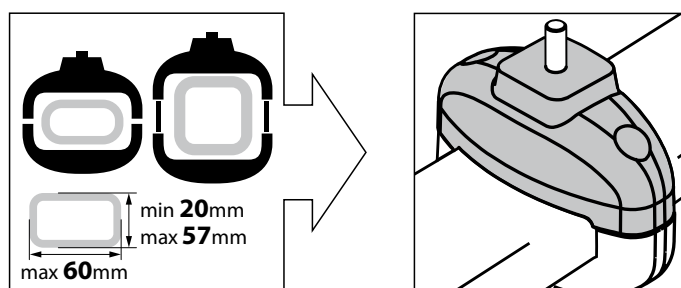

EXTENSION

- ① DISTANZIALI PER PORTASCI
- ② SKI CARRIER SPACERS KIT
- ③ ELARGISSEURS SPECIAUX

A / B

Barre con predisposizione
T-Track bars
Rainures en "T"

C

Barre standard
Standard bars
Barres standard

A

Ⓜ Per Ⓜ For
Ⓜ Pour Ⓜ Für
Ⓜ Para

N40000

Barre con predisposizione
T-Track bars
Rainures en "T"

B

Ⓘ Per Ⓞ For
Ⓕ Pour Ⓧ Für
Ⓔ Para

N40010 N40011

Barre con predisposizione
T-Track bars
Rainures en "T"

x4

30PL009